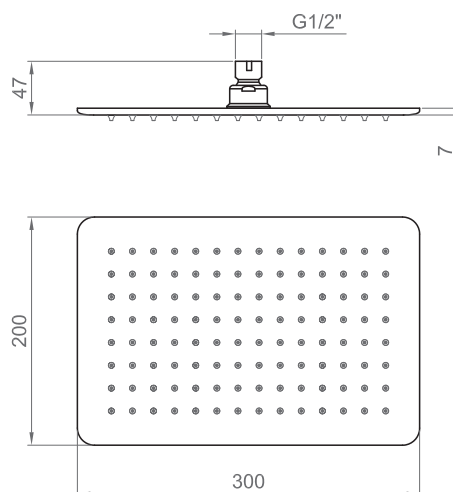

DISEGNO TECNICO / TECHNICAL DRAWING

DESCRIZIONE / DESCRIPTION

Tipologia di prodotto / Product type

Soffione in acciaio inox con snodo orientabile. Adatto anche per installazioni esterne. / Stainless steel shower head with swivelling aerator. Also suitable for outdoor installations.

Erogazione / Supply

Effetto pioggia / Rain effect

ARTICOLO / ITEM

BN SOF X SF27
BN SOF X SF28
BN SOF K SF28
BN SOF X SF29
BN SOF X SF30

INFORMAZIONI / INFORMATION

Materiale / Material

Acciaio inox AISI 304 / Stainless steel AISI 304

Finitura / Finishing

X = Cromo / Chrome
K = Nero opaco / Matt Black

PARAMETRI / PARAMETERS

CODICE / CODE	MISURA / SIZE	PORTATA / FLOW (1 bar)	PORTATA / FLOW (3 bar)
BN SOF X SF27	200x200 mm	6,9 l/Min	9,6 l/Min
BN SOF X SF28	250x250 mm	6,6 l/Min	9,9 l/Min
BN SOF X SF29	300x300 mm	7,1 l/Min	8,4 l/Min
BN SOF X SF30	200x300 mm	6,6 l/Min	10,4 l/Min