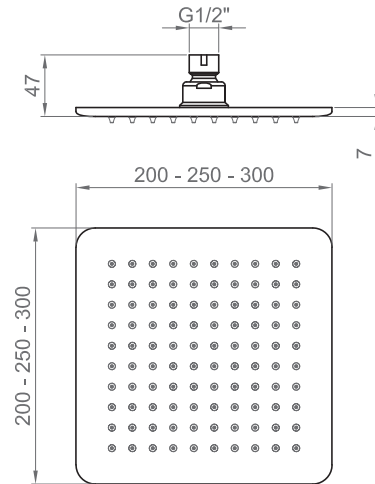

COLLEZIONE / COLLECTION

Soffioni / Showerhead

IMMAGINE PRODOTTO / PRODUCT IMAGE

DISEGNO TECNICO / TECHNICAL DRAWING

DESCRIZIONE / DESCRIPTION

Tipologia di prodotto / Product type

Soffione in acciaio inox con snodo orientabile. Adatto anche per installazioni esterne. / Stainless steel shower head with swivelling aerator. Also suitable for outdoor installations.

Erogazione / Supply

Effetto pioggia / Rain effect

ARTICOLO / ITEM

BN SOF X SF27
BN SOF X SF28
BN SOF K SF28
BN SOF X SF29
BN SOF X SF30

INFORMAZIONI / INFORMATION

Materiale / Material

Acciaio inox AISI 304 / Stainless steel AISI 304

Finitura / Finishing

X = Cromo / Chrome
K = Nero opaco / Matt Black

PARAMETRI / PARAMETERS

CODICE / CODE	MISURA / SIZE	PORTATA / FLOW (1 bar)	PORTATA / FLOW (3 bar)
BN SOF X SF27	200x200 mm	6,9 l/Min	9,6 l/Min
BN SOF X SF28	250x250 mm	6,6 l/Min	9,9 l/Min
BN SOF X SF29	300x300 mm	7,1 l/Min	8,4 l/Min
BN SOF X SF30	200x300 mm	6,6 l/Min	10,4 l/Min