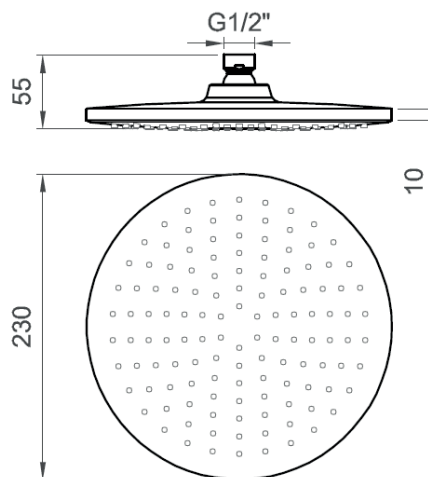

COLLEZIONE / COLLECTION

Soffioni / Showerhead

IMMAGINE PRODOTTO / PRODUCT IMAGE

DISEGNO TECNICO / TECHNICAL DRAWING

DESCRIZIONE / DESCRIPTION

Tipologia di prodotto / Product type

Soffione tondo in ABS, monogetto. /
Round overhead single jet ABS shower head.

Erogazione / Supply

Effetto pioggia / Rain effect

ARTICOLO / ITEM

BN SOF P SF12

INFORMAZIONI / INFORMATION

Materiale / Material

ABS

Finitura / Finishing

X = Cromo con piatto bianco / Chrome with white plate

PARAMETRI / PARAMETERS

CODICE / CODE

BN SOF P SF12

MISURA / SIZE

Ø230 mm

PORTATA / FLOW (1 bar)

6,43 l/min