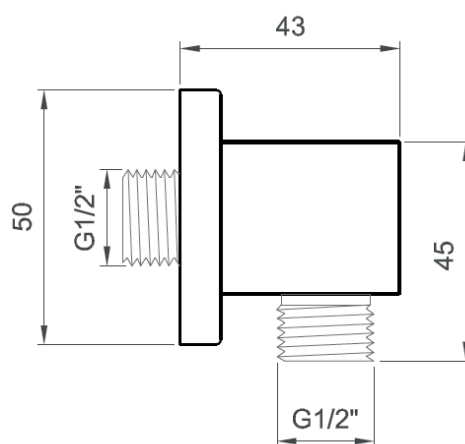

COLLEZIONE / COLLECTION

Prese d'acqua / Water outlet

IMMAGINE PRODOTTO / PRODUCT IMAGE

DISEGNO TECNICO / TECHNICAL DRAWING

DESCRIZIONE / DESCRIPTION

Tipologia di prodotto / Product type
 Presa d'acqua a muro in ottone. /
 Wall mounted brass water outlet elbow.

Attacchi / Connections
 G1/2"

ARTICOLO / ITEM

BN PRE C PA13
 BN PRE K PA13

INFORMAZIONI / INFORMATION

Materiale / Material
 Ottone / Brass

Finitura / Finishing
 X = Cromo / Chrome
 K = Nero opaco / Matt Black