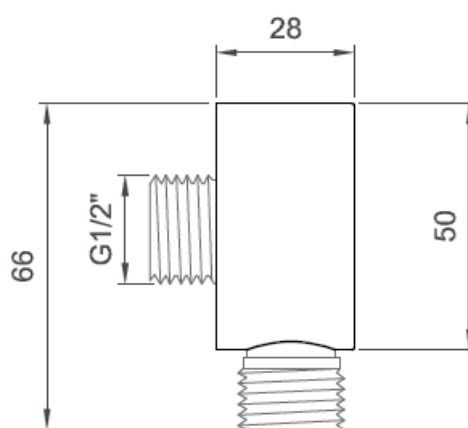

COLLEZIONE / COLLECTION

Prese d'acqua / Water outlet

IMMAGINE PRODOTTO / PRODUCT IMAGE

DISEGNO TECNICO / TECHNICAL DRAWING

DESCRIZIONE / DESCRIPTION

Tipologia di prodotto / Product type
 Presa d'acqua a muro in ottone. /
 Wall mounted brass water outlet elbow.

Attacchi / Connections
 G1/2"

ARTICOLO / ITEM

BN PRE C PA10
 BN PRE K PA10

INFORMAZIONI / INFORMATION

Materiale / Material
 Ottone / Brass

Finitura / Finishing
 X = Cromo / Chrome
 K = Nero opaco / Matt Black