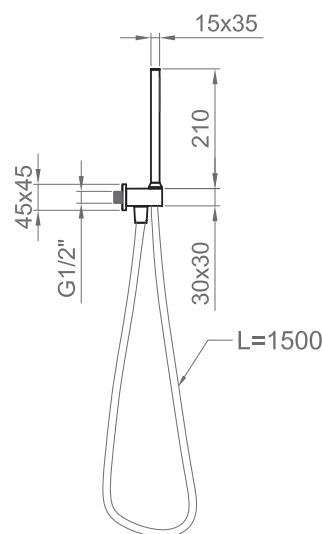

COLLEZIONE / COLLECTION

Kit Doccia / Shower kit

IMMAGINE PRODOTTO / PRODUCT IMAGE

DESCRIZIONE / DESCRIPTION

Tipologia di prodotto / Product type

Supporto doccia fisso con presa acqua integrata, flessibile antitorsione 1500 mm. / Fixed wall bracket with concealed water outlet, 1500 mm anti-twist hose.

Attacchi / Connections

G1/2"

DISEGNO TECNICO / TECHNICAL DRAWING

ARTICOLO / ITEM

BN KIT C KI12

BN KIT K KI12

INFORMAZIONI / INFORMATION

Materiale / Material

Doccietta in ottone, supporto doccia in ottone. / Brass stick handset, fixed brass wall bracket.

Finitura / Finishing

X = Cromo / Chrome

K = Nero Opaco / Matt Black