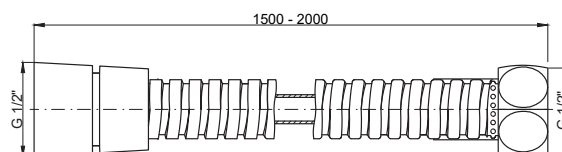

COLLEZIONE / COLLECTION

Flessibili / Hoses

IMMAGINE PRODOTTO / PRODUCT IMAGE

DISEGNO TECNICO / TECHNICAL DRAWING

DESCRIZIONE / DESCRIPTION

Tipologia di prodotto / Product type

Flessibile a doppia aggraffatura. /
Double interlock hose.

Attacchi / Connections

G1/2"

ARTICOLO / ITEM

BN FLE C FL01	1500 mm
BN FLE C FL20	2000 mm

INFORMAZIONI / INFORMATION

Materiale / Material

Metallo / Metal

Finitura / Finishing