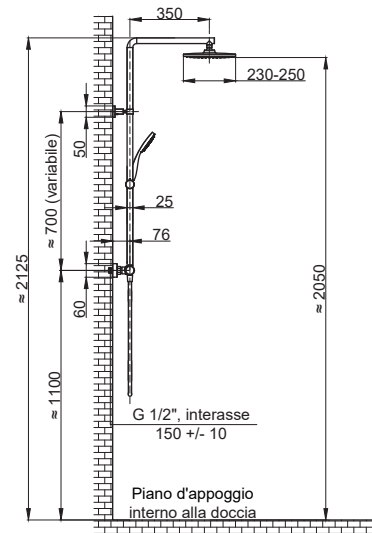

Deviatore / Diverter

Deviatore a 2 vie con dischi ceramici. / 2-way ceramic disk diverter.

Soffione / Shower head

Cromo: ABS Ø230 mm
Nero opaco: acciaio inox Ø250 mm
Portata minima (1 bar) = 6,43 l/min - 6,3 l/min
Portata massima (3 bar) = 12,33 l/min - 10,3 l/min

Chrome: ABS Ø 230 mm
Matt black: stainless steel Ø250 mm
Min flow rate (1 bar) = 6,43 l/min - 6,3 l/min
Max flow rate (3 bar) = 12,33 l/min - 10,3 l/min

Doccetta / Handset

Doccetta monofunzione in ABS. / Single function hand shower in ABS.

DISEGNO TECNICO / TECHNICAL DRAWING

ARTICOLO / ITEM

BN COL C RTRM 0001
BN COL K RTRM 0001

INFORMAZIONI / INFORMATION

Materiale / Material

Ottone, ABS, Acciaio / Brass, ABS, Steel

Attacchi / Connections

Eccentrici G1/2" / Eccentric fitting G1/2"

Peso / Weight

5 kg

Finitura / Finishing

C = Cromo / Chrome
K = Nero opaco / Matt Black