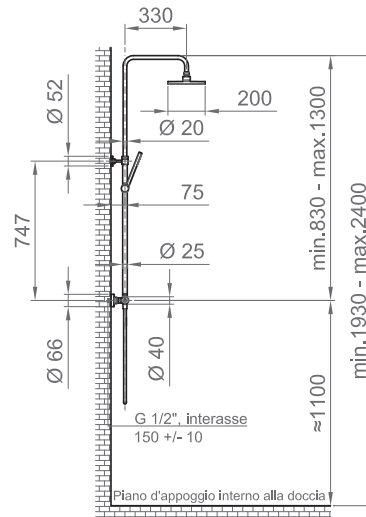

COLLEZIONE / COLLECTION

Round-T

IMMAGINE PRODOTTO / PRODUCT IMAGE

DESCRIZIONE / DESCRIPTION

Tipologia di prodotto / Product type

Colonna telescopica con miscelatore termostatico.
Flessibile a doppia aggraffatura 1500 mm. /
Telescopic column with thermostatic mixer.
Double lock flexible hose 1500 mm.

Deviatore / Diverter

Deviatore a 2 vie in dischi ceramici /
2-ways ceramic disk diverter

Soffione / Shower head

ABS 200 x 200 mm

Doccetta / Handset

ABS

DISEGNO TECNICO / TECHNICAL DRAWING

ARTICOLO / ITEM

BN COL C RTRM0017

INFORMAZIONI / INFORMATION

Materiale / Material

Ottone+ABS+Acciaio / Brass+ABS+Steel

Attacchi / Connections

Eccentrici 1/2"G / Eccentric 1/2"G

Finitura / Finishing

C=  Cromo / Chrome