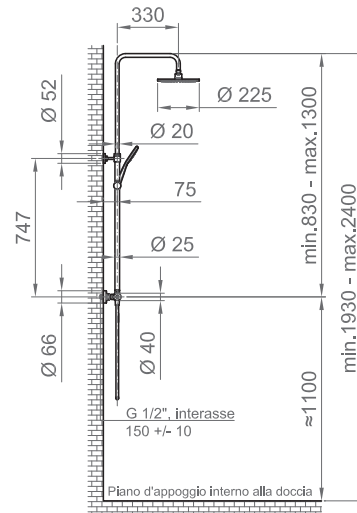

DISEGNO TECNICO / TECHNICAL DRAWING

ARTICOLO / ITEM

BN COL C RTRM0016

INFORMAZIONI / INFORMATION

Materiale / Material

Ottone+ABS+Acciaio / Brass+ABS+Steel

Attacchi / Connections

Eccentrici 1/2"G / Eccentric 1/2"G

Finitura / Finishing

C= Cromo / Chrome