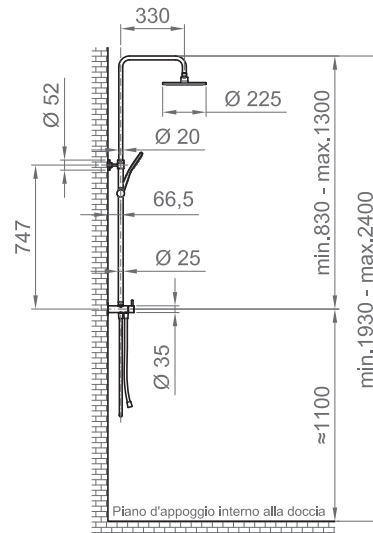

COLLEZIONE / COLLECTION

Round-T

IMMAGINE PRODOTTO / PRODUCT IMAGE

DESCRIZIONE / DESCRIPTION

Tipologia di prodotto / Product type

Colonna telescopica per miscelatore esterno dotata di deviatore a 2 vie in dischi ceramici. Flessibile di raccordo (750 mm) per collegamento colonna a miscelatore esterno con attacco G1/2", NON incluso. Flessibile a doppia aggraffatura (1500mm). Doccetta in ABS. /

Telescopic column for external mixer, equipped with 2-way ceramic disk diverter. Flexible connection hose (750 mm) for column connection to external mixer with G1/2" connection, NOT included. Double interlock hose (1500 mm). ABS hand shower.

Deviatore / Diverter

Deviatore a 2 vie in dischi ceramici. / 2-ways ceramic disk diverter.

Soffione / Shower head

ABS Ø225 mm

Doccetta / Handset

ABS Ø100 mm

DISEGNO TECNICO / TECHNICAL DRAWING

ARTICOLO / ITEM

BN COL C RPRR0017

INFORMAZIONI / INFORMATION

Materiale / Material

Ottone+ABS+Acciaio / Brass+ABS+Steel

Attacchi / Connections

G1/2"

Finitura / Finishing

C = Cromo / Chrome