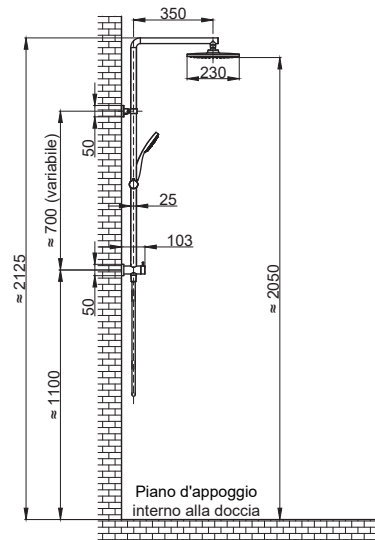

Shower column with wall-mounted water outlet. Conical anti-twist hose 1500 mm.

Deviatore / Diverter

Deviatore a 2 vie con dischi ceramici
2-way ceramic disk diverter

Soffione / Shower head

ABS Ø230 mm

Portata minima (1 bar) = 6,43 l/min

Portata massima (3 bar) = 12,33 l/min

ABS Ø230 mm

Min flow rate (1 bar) = 6,43 l/min

Max flow (3 bar) = 12,33 l/min

Doccetta / Handset

ABS

DISEGNO TECNICO / TECHNICAL DRAWING

ARTICOLO / ITEM

BN COL C RPRE 0003

INFORMAZIONI / INFORMATION

Materiale / Material

Ottone + Acciaio / Brass + Steel

Flessibile / Flexible hose

G1/2"

Attacchi / Connections

G1/2"