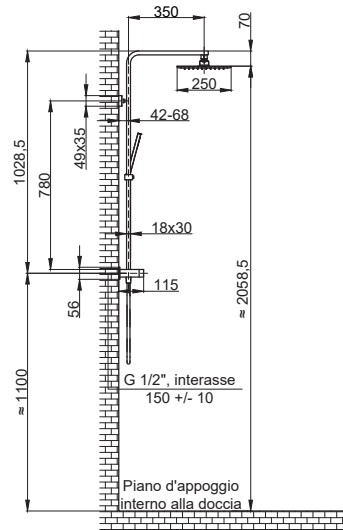

DISEGNO TECNICO / TECHNICAL DRAWING

ARTICOLO / ITEM

BN COL C QPRE 0013

INFORMAZIONI/ INFORMATION

Materiale / Material

Ottone+Acciaio / Brass+Steel

Flessibile / Flex hose

G1/2"

Attacchi / Connections

G1/2"

Peso / Weight

5 kg

Finitura / Finishing

C = Cromo / Chrome

COMPATIBILITA' / COMPATIBILITY

Per installare e utilizzare le colonne con presa d'acqua a muro è necessario aver predisposto a muro un attacco acqua G1/2" comandato a monte da un miscelatore. /

To install and use the columns with wall-mounted water outlet it is necessary to have installed on the wall a G1/2" water connection controlled by a mixer.