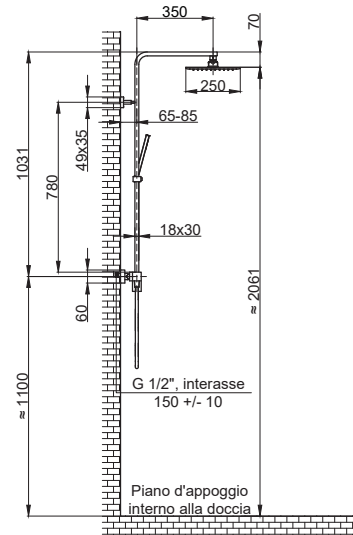

COLLEZIONE / COLLECTION

Square

IMMAGINE PRODOTTO / PRODUCT IMAGE

DESCRIZIONE / DESCRIPTION

Tipologia di prodotto / Product type

Colonna con miscelatore. Flessibile antitorsione conico 1500 mm per doccetta / Column with mixer. Conical anti-twist flexible hose 1500 mm for handset.

Cartuccia / Cartridge

A dischi ceramici / Ceramic disks

Deviatore / Diverter

Deviatore a 2 vie con dischi ceramici / 2-ways ceramic disks diverter

Soffione / Shower head

Acciaio inox 250x250 mm
Portata minima (1 bar) = 6,6 l/min
Portata massima (3 bar) = 9,9 l/min /
250x250 mm stainless steel
Min flow (1 bar) = 6,6 l/min
Max flow (3 bar) = 9,9 l/min

Doccetta / Handset

Ottone / Brass

DISEGNO TECNICO / TECHNICAL DRAWING

ARTICOLO / ITEM

BN COL C QMIX 0012

INFORMAZIONI / INFORMATION

Materiale / Material

Ottone + Acciaio / Brass + Steel

Attacchi / Connections

Eccentrici $G1/2''$ / Eccentric $1/2''$

Peso / Weight

6,2 kg

Finitura / Finishing

C = Cromo / Chrome