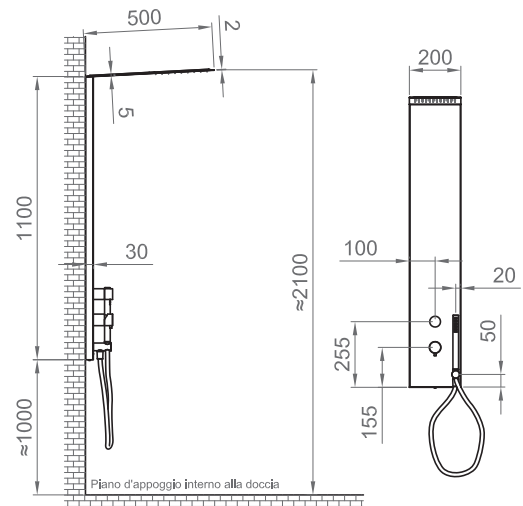

### Soffione / Shower head

Soffione acciaio inox 2 mm ultrapiatto effetto pioggia +  
doccetta manuale con flessibile (in dotazione).

Portata minima (1 bar) = 4,7 l/min

Portata massima (3 bar) = 8,5 l/min. /

Stainless steel shower head 2 mm ultraflat rain effect +  
manual shower with flexible (supplied).

Min flow (1 bar) = 4,7 l/min

Max flow (3 bar) = 8,5 l/min

## DISEGNO TECNICO / TECHNICAL DRAWING