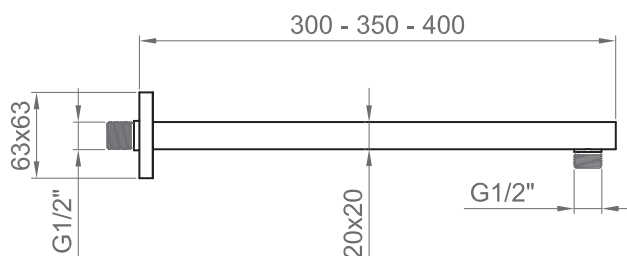

COLLEZIONE / COLLECTION

Bracci doccia / Shower arms

IMMAGINE PRODOTTO / PRODUCT IMAGE

DISEGNO TECNICO / TECHNICAL DRAWING

DESCRIZIONE / DESCRIPTION

Tipologia di prodotto / Product type

Braccio doccia quadrato, rosetta 63x63 mm. /
Square shower arm, 63x63 mm escutcheon.

Attacchi / Connections

G1/2"

ARTICOLO / ITEM

BN BRA C BR18	300 mm
BN BRA C BR08	350 mm
BN BRA K BR08	350 mm
BN BRA C BR43	400 mm

INFORMAZIONI / INFORMATION

Materiale / Material

Ottone / Brass

Finitura / Finishing

X = Cromo / Chrome

K = Nero opaco / Matt black