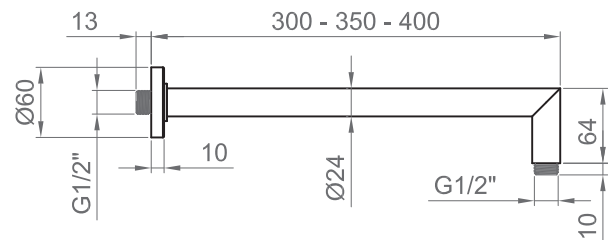

## DESCRIZIONE / DESCRIPTION

**Tipologia di prodotto / Product type**  
Braccio doccia tondi, rosetta Ø 60 mm. /  
Round shower arm, Ø 60 mm escutcheon.

**Attacchi / Connections**  
G1/2"