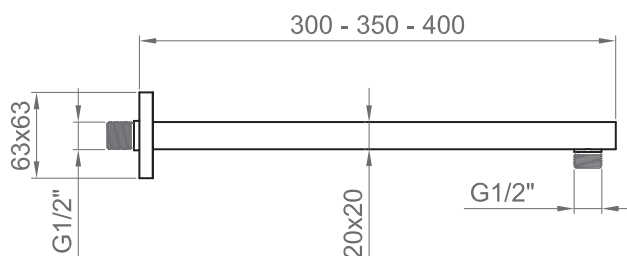

COLLEZIONE / COLLECTION

Bracci doccia / Shower arms

IMMAGINE PRODOTTO / PRODUCT IMAGE

DISEGNO TECNICO / TECHNICAL DRAWING

DESCRIZIONE / DESCRIPTION

Tipologia di prodotto / Product type

Braccio doccia squadrato, rosetta 63x63 mm. /
Squarish shower arm, 63x63 mm escutcheon.

Attacchi / Connections

G1/2"

ARTICOLO / ITEM

BN BRA C BR18	300 mm
BN BRA C BR08	350 mm
BN BRA K BR08	350 mm
BN BRA C BR43	400 mm

INFORMAZIONI / INFORMATION

Materiale / Material

Ottone / Brass

Finitura / Finishing

X = Cromo / Chrome

K = Nero opaco / Matt black