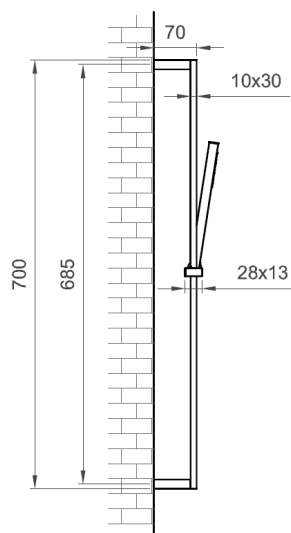

COLLEZIONE / COLLECTION

Square

IMMAGINE PRODOTTO / PRODUCT IMAGE

DESCRIZIONE / DESCRIPTION

Tipologia di prodotto / Product type

Asta doccia rettangolare in ottone. Flessibile antitorsione conico lunghezza 1500 mm. / Rectangular brass shower rail. Conical anti-twist hose length 1500 mm.

Portata doccetta / Flow Handset

1 bar = 6,69 l/min
3 bar = 13,73 /min

DISEGNO TECNICO / TECHNICAL DRAWING

ARTICOLO / ITEM

BN AST C AS50
BN AST K AS50

INFORMAZIONI/ INFORMATION

Materiale / Material

Ottone / Brass

Finitura / Finishing

C = Cromo / Chrome
K = Nero opaco / Matt Black