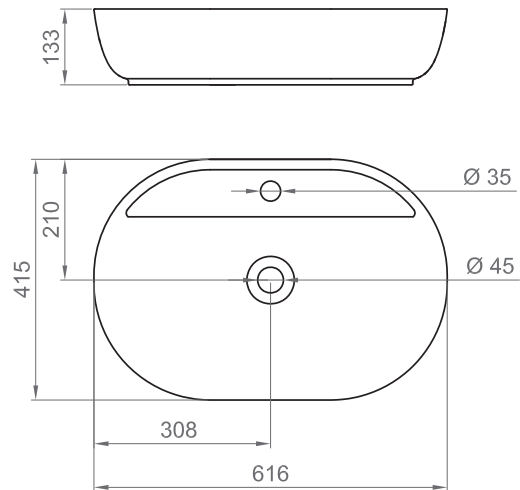

COLLEZIONE / COLLECTION

Olimpia

IMMAGINE PRODOTTO / PRODUCT IMAGE

DISEGNO TECNICO / TECHNICAL DRAWING

DESCRIZIONE / DESCRIPTION

Tipologia di prodotto / Product type

Lavabo da appoggio in ceramica con troppo pieno e foro per miscelatore Ø35 mm. / Ceramic countertop basin with overflow and mixer hole Ø35 mm.

Installazione / Installation

Fissare il lavabo con un cordone di silicone in corrispondenza dei punti di appoggio. / Fix the basin with a silicone cord.

NORMATIVA / LEGISLATION

UNI EN 14688
UNI EN 31

COMPATIBILITA' / COMPATIBILITY

ARTICOLO / ITEM

BL CER L OLIM 0005

INFORMAZIONI/ INFORMATION

Materiale / Material

Vetrochina smaltata / Vitreous China glazed

Peso / Weight

9,40 kg

Finitura / Finishing

L = Bianco lucido / Glossy white