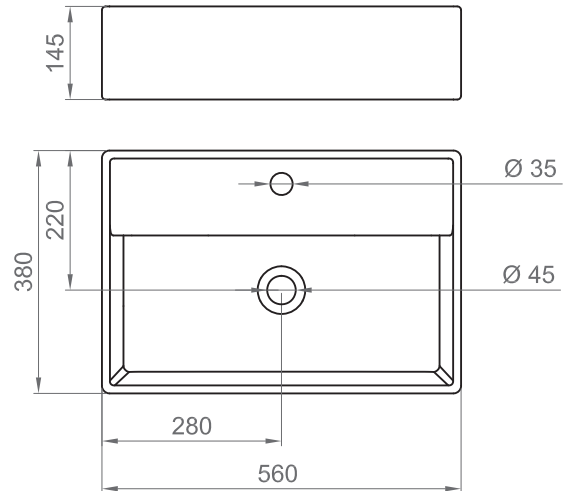

DISEGNO TECNICO / TECHNICAL DRAWING

DESCRIZIONE / DESCRIPTION

Tipologia di prodotto / Product type

Lavabo da appoggio in ceramica con troppo pieno e foro per miscelatore Ø35 mm. / Ceramic countertop basin with overflow and mixer hole Ø35 mm.

Installazione / Installation

Fissare il lavabo con un cordone di silicone in corrispondenza dei punti di appoggio. / Fix the basin with a silicone cord.

NORMATIVA / LEGISLATION

UNI EN 14688
UNI EN 31

COMPATIBILITA' / COMPATIBILITY

Pilette / Waste

BTSCA_VR67
BTSCA_VR50

Miscelatori / Mixer

Compatibile con miscelatori lavabo completi di scarico. / Compatible with mixer.

Mobili / Fournitures

Lavabo compatibile con tutti i mobili dotati di top, consolle e piano sospesi. / Basin compatible with all furniture with top or consolle or floating countertop.

ARTICOLO / ITEM

BL CER L OLIM 0004

INFORMAZIONI/ INFORMATION

Materiale / Material

Vetrochina smaltata / Vitreous China glazed

Peso / Weight

13,1 kg

Finitura / Finishing

L = Bianco lucido / Glossy white