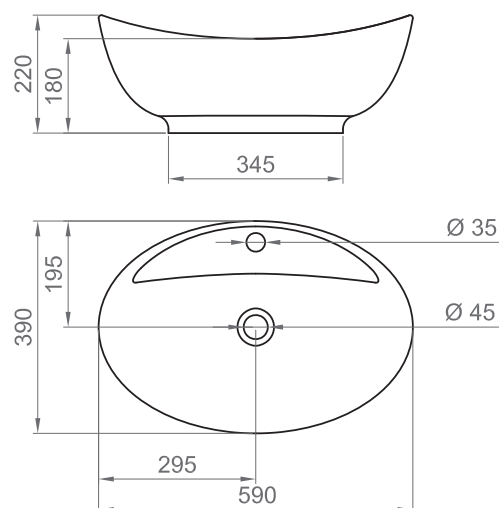

DISEGNO TECNICO / TECHNICAL DRAWING

DESCRIZIONE / DESCRIPTION

Tipologia di prodotto / Product type

Lavabo da appoggio in ceramica con troppo pieno e foro per miscelatore Ø35 mm. / Ceramic countertop basin with overflow and mixer hole Ø35 mm.

Installazione / Installation

Fissare il lavabo con un cordone di silicone in corrispondenza dei punti di appoggio. / Fix the basin with a silicone cord.

NORMATIVA / LEGISLATION

UNI EN 14688
UNI EN 31

COMPATIBILITA' / COMPATIBILITY

Pilette / Waste

BTSCA_VR67
BTSCA_VR50

Miscelatori / Mixer

Compatibile con miscelatori lavabo con e senza scarico. / Compatible with mixer with or without pop-up waste.

Mobili / Fournitures

Lavabo compatibile con tutti i mobili dotati di top, consolle e piano sospesi. / Basin compatible with all furniture with top or consolle or floating countertop.

ARTICOLO / ITEM

BL CER L OLIM 0002

INFORMAZIONI/ INFORMATION

Materiale / Material

Vetrochina smaltata / Vitreous China glazed

Peso / Weight

10,20 kg

Finitura / Finishing

L = Bianco lucido / Glossy white