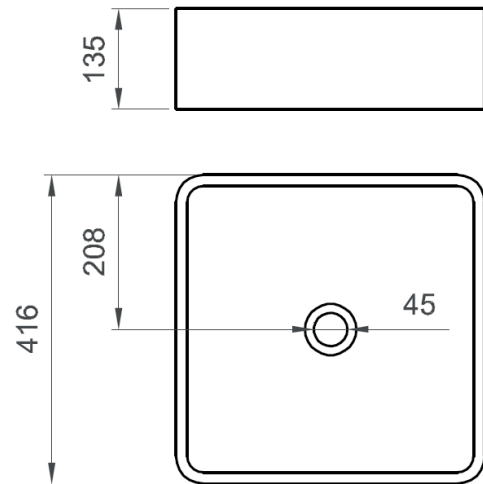

COLLEZIONE / COLLECTION

Musa

IMMAGINE PRODOTTO / PRODUCT IMAGE

DISEGNO TECNICO / TECHNICAL DRAWING

DESCRIZIONE / DESCRIPTION

Tipologia di prodotto / Product type

Lavabo da appoggio in ceramica, senza troppo pieno. / Ceramic countertop basin, without overflow.

Installazione / Installation

Fissare il lavabo con un cordone di silicone in corrispondenza dei punti di appoggio. / Fix the basin with a silicone cord.

NORMATIVA / LEGISLATION

UNI EN 14688
UNI EN 31

COMPATIBILITA' / COMPATIBILITY

INFORMAZIONI/ INFORMATION

Materiale / Material

Vetrochina smaltata / Vitreous China glazed

Peso / Weight

10 kg

Finitura / Finishing

L = Bianco lucido / Glossy white

O = Bianco opaco / Matt white