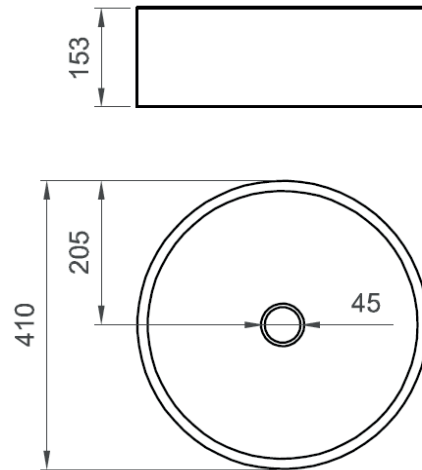

COLLEZIONE / COLLECTION

Musa

IMMAGINE PRODOTTO / PRODUCT IMAGE

DISEGNO TECNICO / TECHNICAL DRAWING

DESCRIZIONE / DESCRIPTION

Tipologia di prodotto / Product type

Lavabo in ceramica, senza troppo pieno. /
Round Ceramic countertop basin Ø410mm.

Installazione / Installation

Fissare il lavabo con un cordone di silicone in corrispondenza
dei punti di appoggio. / Fix the basin with a silicone cord.

NORMATIVA / LEGISLATION

UNI EN 14688
UNI EN 31

COMPATIBILITA' / COMPATIBILITY

INFORMAZIONI/ INFORMATION

Materiale / Material

Vetrochina smaltata / Vitreous China glazed

Peso / Weight

6 kg

Finitura / Finishing

L = Bianco lucido / Glossy white

O = Bianco opaco / Matt white