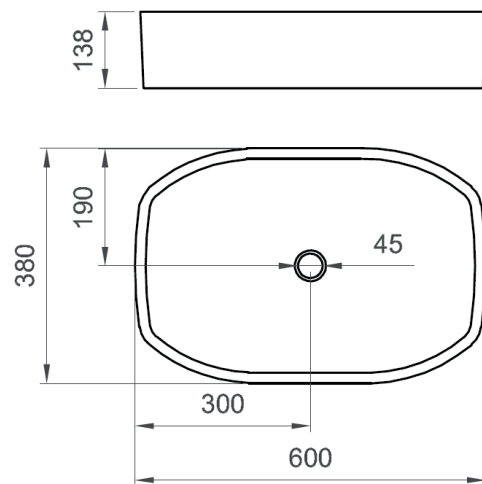

DISEGNO TECNICO / TECHNICAL DRAWING

DESCRIZIONE / DESCRIPTION

Tipologia di prodotto / Product type

Lavabo rettangolare stondato da appoggio in ceramica senza troppo pieno / Rectangular Ceramic rounded countertop basin, without overflow

Installazione / Installation

Fissare il lavabo con un cordone di silicone in corrispondenza dei punti di appoggio / Fix the basin with a silicone cord

NORMATIVA / LEGISLATION

UNI EN 14688
UNI EN 31

COMPATIBILITA' / COMPATIBILITY

Pilette / Waste

BTSCA_VR67
BTSCA_VR66 (consigliato / recommended)
BTSCA_VR51

Miscelatori / Mixer

Compatibile con miscelatori lavabo alti e a parete / Compatible with tall and wall-mounted washbasin mixer

Mobili / Furnitures

Lavabo compatibile con tutti i mobili dotati di top, consolle e piano sospesi / Basin compatible with all furniture with top or consolle or floating countertop.

ARTICOLO / ITEM

BL CER L MUSA 0003
BL CER O MUSA 0003

INFORMAZIONI/ INFORMATION

Materiale / Material

Vetrochina smaltata / Vitreous China glazed

Peso / Weight

12 kg

Finitura / Finishing

L = Bianco lucido / Glossy white

O = Bianco opaco / Matt white