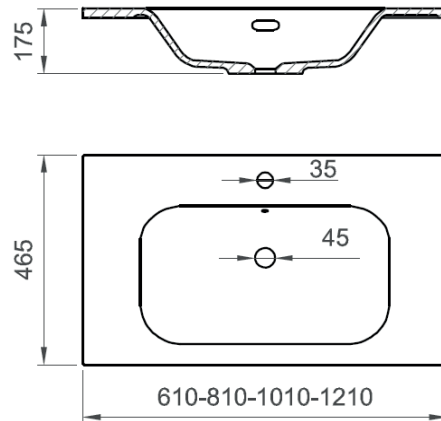

COLLEZIONE / COLLECTION

Moon

IMMAGINE PRODOTTO / PRODUCT IMAGE

DISEGNO TECNICO / TECHNICAL DRAWING

DESCRIZIONE / DESCRIPTION

Tipologia di prodotto / Product type

Lavabo in ceramica, 1 vasca, con troppo pieno integrato e foro miscelatore Ø35 mm. / Ceramic basin, 1 bowl, with integrated overflow and mixer hole Ø35 mm.

Installazione / Installation

Fissare il lavabo con un cordone di silicone in corrispondenza dei punti di appoggio. / Fix the basin with a silicone cord.

NORMATIVA / LEGISLATION

UNI EN 14688

UNI EN 31

COMPATIBILITA' / COMPATIBILITY

Dimensioni vasca / Bowl dimension

BL CER L MOON 0001 450x270x120 mm

BL CER L MOON 0002 530x270x120 mm

BL CER L MOON 0003 530x270x120 mm

BL CER L MOON 0004 530x270x120 mm

Peso / Weight

BL CER L MOON 0001 = 12 kg