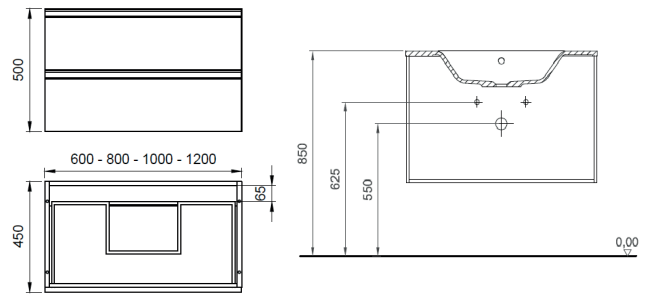

#### Tipologia di prodotto / Product type

Base con 2 cassetti per lavabo integrato L = 800 - 1000 - 1200 mm. / Inset basin base with 2 drawers L = 800 - 1000 - 1200 mm.

Cassetti totalmente estraibili con apertura a gola metallica, movimento su cuscinetti. / Completely removable drawers with metallic groove opening, bearing movement.

### DISEGNO TECNICO / TECHNICAL DRAWING