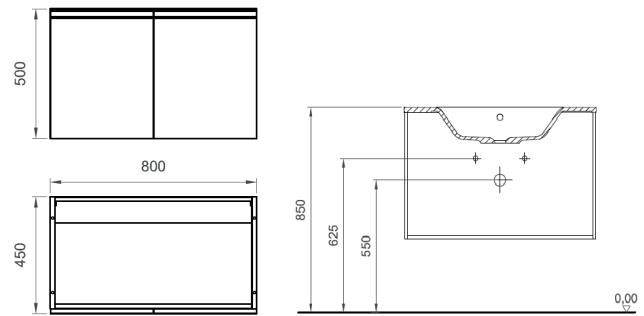

COLLEZIONE / COLLECTION

Vito

IMMAGINE PRODOTTO / PRODUCT IMAGE

DISEGNO TECNICO / TECHNICAL DRAWING

DESCRIZIONE / DESCRIPTION

Tipologia di prodotto / Product type

Base con 2 ante per lavabo integrato L = 800 mm
Inset basin base with 2 doors L = 800 mm