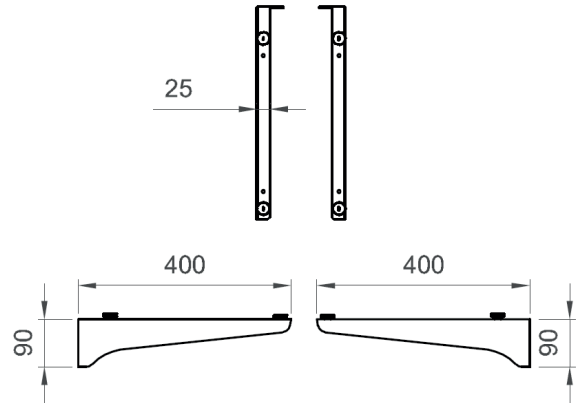

DISEGNO TECNICO / TECHNICAL DRAWING

DESCRIZIONE / DESCRIPTION

Tipologia di prodotto / Product type

Coppia di mensole L = 400mm per piano sospeso. /
Pair of adjustable brackets L = 400 mm for floating countertop.

Struttura in metallo. / Metallic structure.

ARTICOLO / ITEM

BE TEO C SUPP

COMPATIBILITA' / COMPATIBILITY

Piano sospeso / Floating countertop

BE TEO _ TOPP6004
BE TEO _ TOPP8004
BE TEO _ TOPP1104
BE TEO _ TOPP1404