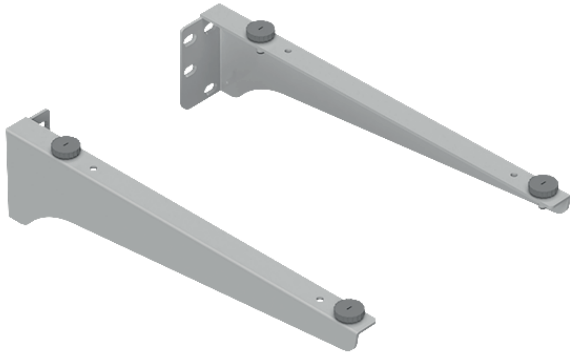

COLLEZIONE/ COLLECTION

Teo

IMMAGINE PRODOTTO / PRODUCT IMAGE