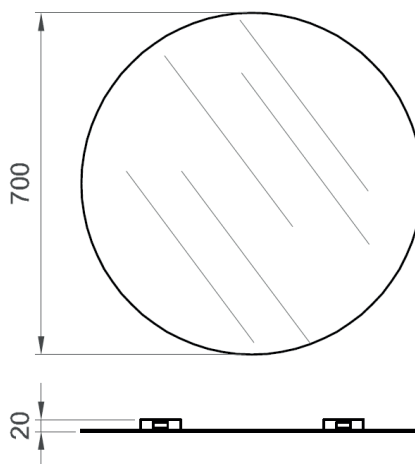

COLLEZIONE / COLLECTION

Specchi / Mirrors

IMMAGINE PRODOTTO / PRODUCT IMAGE

DISEGNO TECNICO / TECHNICAL DRAWING

DESCRIZIONE / DESCRIPTION

Tipologia di prodotto / Product Type
Specchio tondo / Round mirror

ARTICOLO / ITEM

BE SPE T TOND 0070

INFORMAZIONI/ INFORMATION

Materiale / Material
Vetro / Glass

Peso / Weight
3,2kg