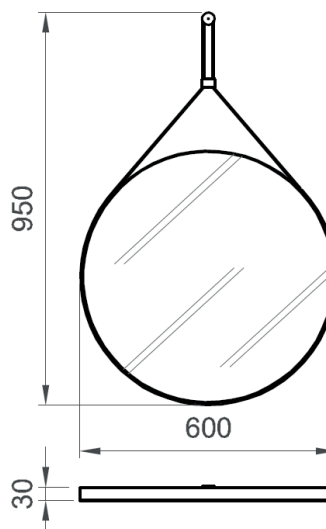

COLLEZIONE / COLLECTION

Specchi / Mirrors

IMMAGINE PRODOTTO / PRODUCT IMAGE

DESCRIZIONE / DESCRIPTION

Tipologia di prodotto / Product Type

Specchio tondo con cornice in eco-pelle color nero/
Round mirror with black eco-leather frame

DISEGNO TECNICO / TECHNICAL DRAWING

ARTICOLO / ITEM

BE SPE P TOND 0060

INFORMAZIONI/ INFORMATION

Materiale / Material

Vetro e Eco-pelle / Glass and Eco-leather

Peso / Weight

3,2kg