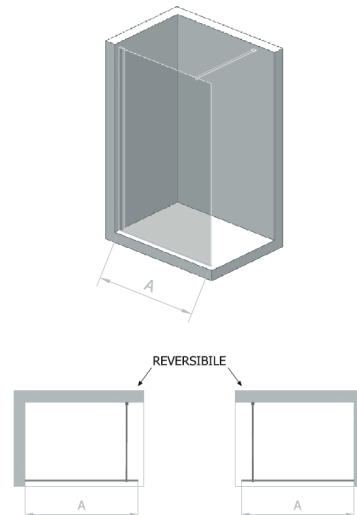

Rex

IMMAGINE PRODOTTO / PRODUCT IMAGE

DESCRIZIONE / DESCRIPTION

Tipologia di prodotto / Product type

Box doccia Walk-in con piccola diga di base cromata dotata di guarnizione fermavetro. / Walk-in with chrome inferior profile and gasket for glass

Montaggio / Assembly

Il box si presenta parzialmente premontato / The enclosure is partially pre-mounted.

NORMATIVA / LEGISLATION

CE secondo: UNI EN 14428:2018

CARATTERISTICHE / TECHNICAL SPECS

Materiale / Material

Alluminio nero opaco / Matt black aluminum

Staffa di rinforzo / Reinforcement bracket

A = max 1200mm

La staffa è tagliabile / Bracket length can be cut

Altezza / Height

2000mm

Cristallo / Glass

Trasparente, temperato 8mm / Clear tempered 8mm

Larghezza profilo verticale / Vertical profile width

22mm

ARTICOLO / ITEM

CODICE / CODE	ADATTABILITA' / ADAPTABILITY	PESO / WEIGHT
BB REX K WALK0010	980 - 1000mm	48kg
BB REX K WALK0012	1180 - 1200mm	56kg
BB REX K WALK0014	1380 - 1400mm	64kg
BB REX K WALK0016	1580 - 1600mm	72kg