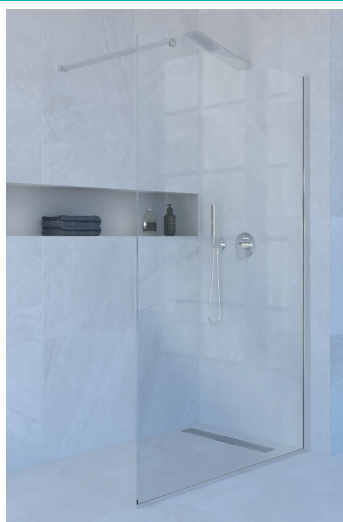

# Rex

IMMAGINE PRODOTTO / PRODUCT IMAGE

DESCRIZIONE / DESCRIPTION

**Tipologia di prodotto / Product type**

Box doccia Walk-in con piccola diga di base cromata dotata di guarnizione fermavetro. / Walk-in with chrome inferior profile and gasket for glass

Alluminio brillantato / Polished aluminum

**Staffa di rinforzo / Reinforcement bracket**

A = max 1200mm

La staffa è tagliabile / Bracket length can be cut

**Altezza / Height**

2000mm

**Cristallo / Glass**

Trasparente, temperato 8mm / Clear tempered 8mm