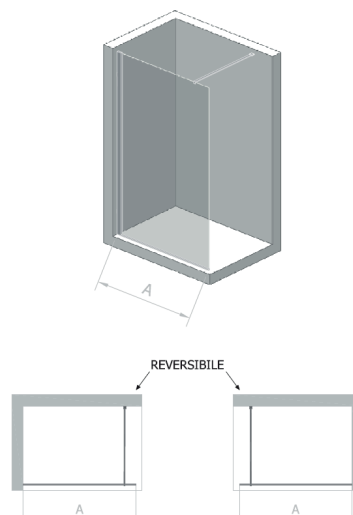

# Rex

IMMAGINE PRODOTTO / PRODUCT IMAGE

DESCRIZIONE / DESCRIPTION

**Tipologia di prodotto / Product type**

Box doccia Walk-in con piccola diga di base cromata dotata di guarnizione fermavetro. / Walk-in with chrome inferior profile and gasket for glass

**Montaggio / Assembly**

Il box si presenta parzialmente premontato / The enclosure is partially pre-mounted.

NORMATIVA / LEGISLATION

CE secondo: UNI EN 14428:2018

CARATTERISTICHE / TECHNICAL SPECS

**Materiale / Material**

Alluminio brillantato / Polished aluminum

**Staffa di rinforzo / Reinforcement bracket**

A = max 1200mm

La staffa è tagliabile / Bracket length can be cut

**Altezza / Height**

2000mm

**Cristallo / Glass**

Trasparente, temperato 8mm / Clear tempered 8mm

**Larghezza profilo verticale / Vertical profile width**

22mm

ARTICOLO / ITEM

| CODICE / CODE     | ADATTABILITA' / ADAPTABILITY | PESO / WEIGHT |
|-------------------|------------------------------|---------------|
| BB REX C WALK0010 | 980 - 1000mm                 | 48kg          |
| BB REX C WALK0012 | 1180 - 1200mm                | 56kg          |
| BB REX C WALK0014 | 1380 - 1400mm                | 64kg          |
| BB REX C WALK0016 | 1580 - 1600mm                | 72kg          |