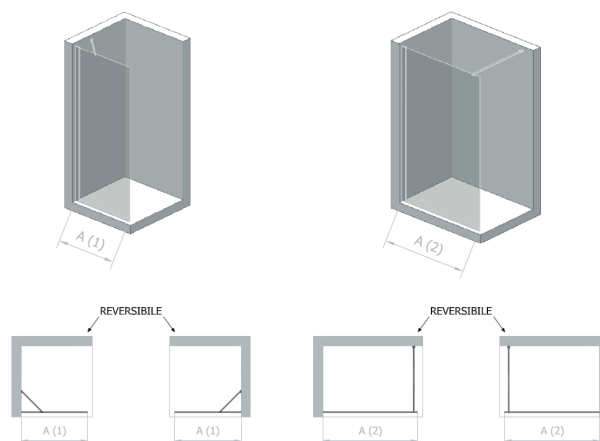

COLLEZIONE / COLLECTION

Gold

IMMAGINE PRODOTTO / PRODUCT IMAGE

DESCRIZIONE / DESCRIPTION

Tipologia di prodotto / Product type

Box doccia Walk-in con piccola diga di base cromata dotata di guarnizione fermavetro. / Walk-in with chrome inferior profile and gasket for glass

Le staffe sono tagliabili / Bracket length can be cut

Altezza / Height

1900mm

Cristallo / Glass

Trasparente, temperato 6mm / Clear tempered 6mm

Larghezza profilo verticale / Vertical profile width

22mm

ARTICOLO / ITEM

CODICE / CODE	ADATTABILITA' / ADAPTABILITY	PESO / WEIGHT
BB GOL T FW70	680 - 700mm	23kg
BB GOL T FW80	780 - 800mm	25kg
BB GOL T FW90	880 - 900mm	30kg
BB GOL T WI10	980 - 1000mm	33kg
BB GOL T WI12	1180 - 1200mm	39kg
BB GOL T WI14	1380 - 1400mm	46kg