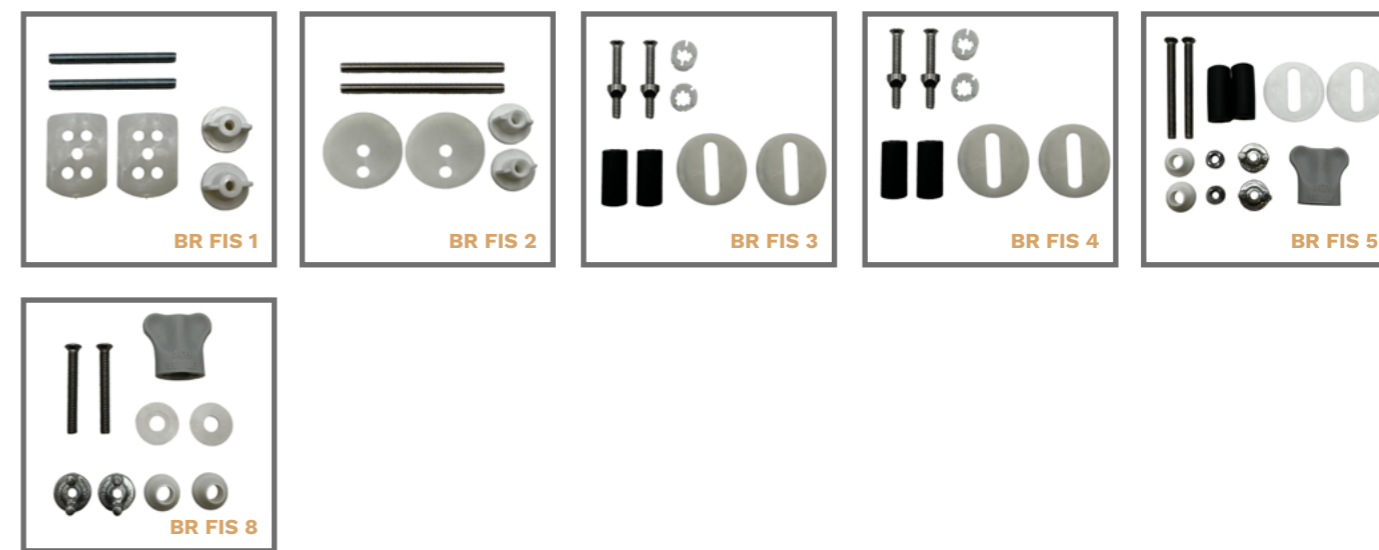

KIT DI FISSAGGIO | FIXING KIT

DESCRIZIONE DESCRIPTION	CODICE CODE	PREZZO € PRICE €
Kit Viti di fissaggio per sedili "Made in Italy - Cerniera Americana" Seat "Made in Italy - American Hinges" fixing screw kit	BRFIS1	6,86
Kit Viti di fissaggio "Made in Italy - Cerniera Singola" "Made in Italy - Single Hinges" fixing screws kit	BRFIS2	6,44
Kit Viti di fissaggio "Made in Italy - Cerniera Americana/Singola" (lunghezza viti: 50mm) "Made in Italy - American/Single Hinges" fixing screws kit (screw length: 50mm)	BRFIS3	11,72
Kit Viti di fissaggio per sedile Pozzi - Ginori, serie 500 (lunghezza viti: 40mm) Fixing screw kit for Pozzi - Ginori seat, 500 series (screw length: 40mm)	BRFIS4	3,21
Kit Viti di fissaggio per sedile mod. 11200 Seat mod. 12000 fixing screw kit	BRFIS5	14,42
Kit Viti di fissaggio per sedile Ideal Standard, serie Conca Fixing screw kit for Ideal Standard seat, Conca series	BRFIS8	12,21