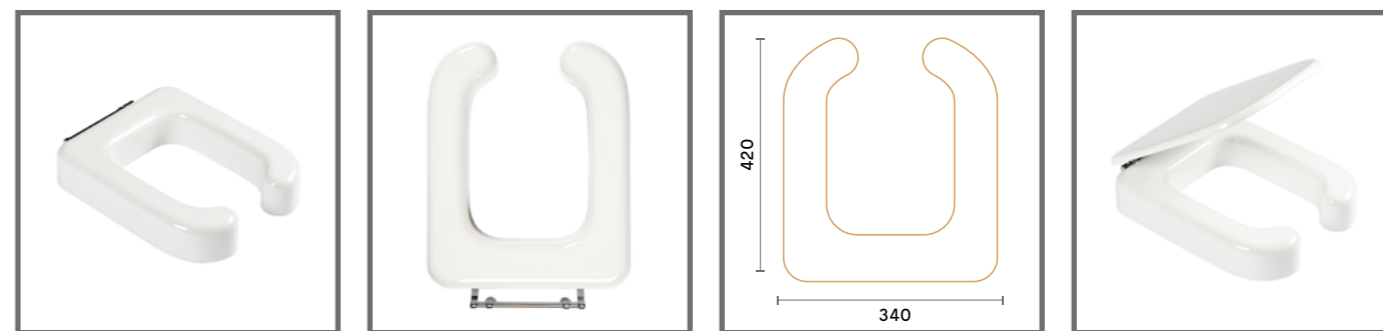

SEDILI RIALZATO - H.10 | RAISED SEATS - H.10

COLORE COLOUR	ALTEZZA HEIGHT	INTERASSE WHEELBASE	CERNIERA HINGES	VERSIONE VERSION	CODICE CODE	€
Bianco EU EU white	100 mm	155 mm	A tubetto in lega cromata BR CER A 0036 Chromed tube BR CER A 0036	Senza coperchio Without lid	BS COM S VR50	189,05
				Con coperchio With lid	BS COM S VR49	247,55

COMPATIBILITÀ CON SEDILI PER SERIE CERAMICA COMPATIBILITY WITH SEATS FOR CERAMIC SERIES	SERIE SERIES
IDEAL STANDARD	Conca
SENESI	Duccio