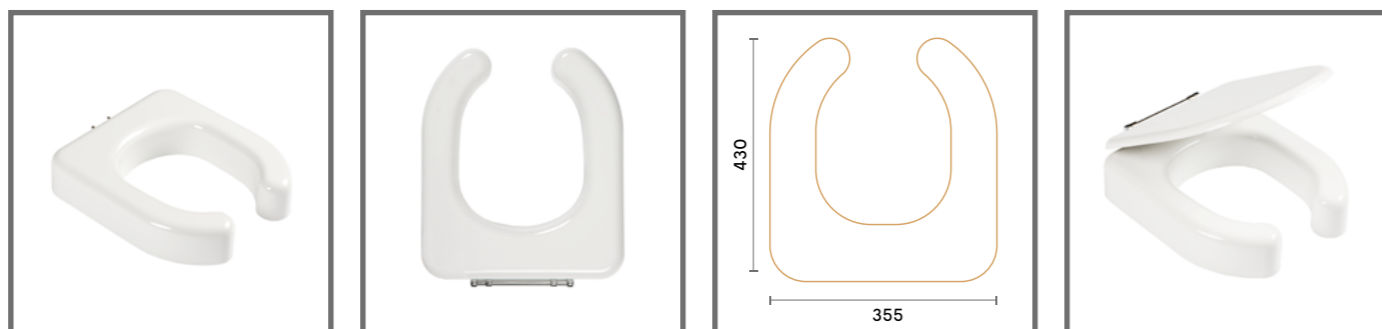

SEDILI RIALZATO - H.10 | RAISED SEATS - H.10

COLORE COLOUR	ALTEZZA HEIGHT	INTERASSE WHEELBASE	CERNIERA HINGES	VERSIONE VERSION	CODICE CODE	€
Bianco EU EU white	100 mm	165-210 mm	A tubetto in lega cromata, girevole BR CER A 02GE Chromed tube, swiveling BR CER A 02GE	Senza coperchio Without lid	BS COM S VR56	186,75
				Con coperchio With lid	BS COM S VR85	244,57

COMPATIBILITÀ CON SEDILI PER SERIE CERAMICA COMPATIBILITY WITH SEATS FOR CERAMIC SERIES	SERIE SERIES
DURAVIT	Starck 2
IDEAL STANDARD	Esedra
IDEAL STANDARD	Fiorile Sospeso

COLORE COLOUR	ALTEZZA HEIGHT	INTERASSE WHEELBASE	CERNIERA HINGES	VERSIONE VERSION	CODICE CODE	€
Bianco EU EU white	100 mm	150-165 mm	A tubetto, fissa/regolabile in lega cromata - BR CER A 002B Tube, fixed/adjustable in chromed alloy - BR CER A 002B	Senza coperchio Without lid	BS COM S VR53	168,05
				Con coperchio With lid	BS COM S VR80	227,54

COMPATIBILITÀ CON SEDILI PER SERIE CERAMICA COMPATIBILITY WITH SEATS FOR CERAMIC SERIES	SERIE SERIES
CESAME	Aretusina
CESAME	Belle Epoque
CESAME	Sintesi
FLAMINIA	Metro
POZZI - GINORI	Linea
POZZI - GINORI	Selnova 3
POZZI - GINORI	Ydra
SIMI ex TENAX	Geo
IDEAL STANDARD	Tesi

SEDILI RIALZATO - H.10 | RAISED SEATS - H.10

COLORE COLOUR	ALTEZZA HEIGHT	INTERASSE WHEELBASE	CERNIERA HINGES	VERSIONE VERSION	CODICE CODE	€
Bianco EU EU white	100 mm	160 mm	A tubetto in lega cromata BR CER A 0047 Chromed tube BR CER A 0047	Senza coperchio Without lid	BS COM S VR55	188,45
				Con coperchio With lid	BS COM S VR48	213,82

COMPATIBILITÀ CON SEDILI PER SERIE CERAMICA COMPATIBILITY WITH SEATS FOR CERAMIC SERIES	SERIE SERIES
DOLOMITE	Clodia
DOLOMITE	Petra