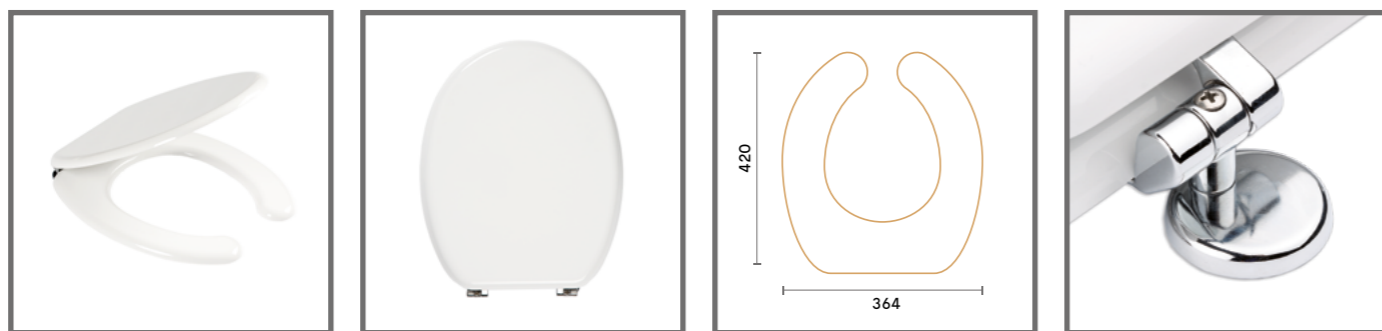

UNIVERSALI | UNIVERSAL

COLORE COLOUR	INTERASSE WHEELBASE	CERNIERA HINGES	VERSIONE VERSION	CODICE CODE	€
Bianco EU EU white	120-180 mm	A tubetto, fissa/girevole in lega cromata BR CER A 0199 Tube, swivel/adjustable in chromed alloy BR CER A 0199	Con coperchio With lid	BS COM S VR62	79,54