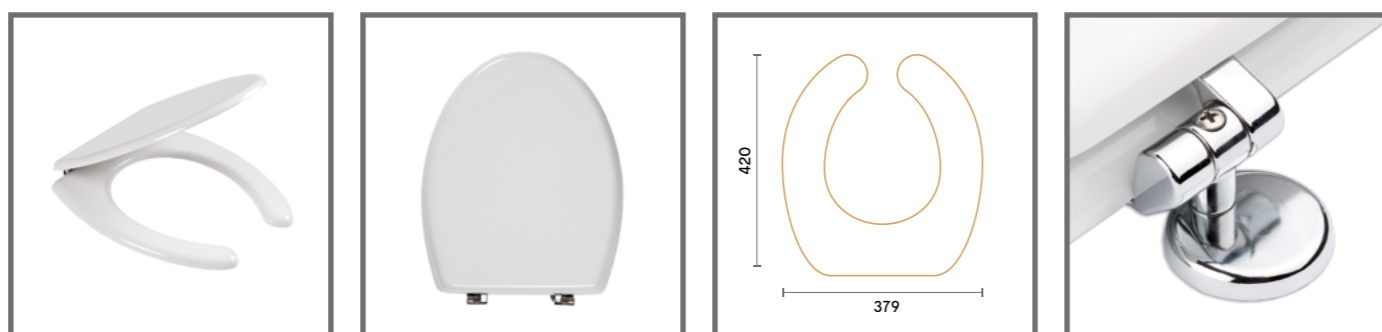

COLORE COLOUR	INTERASSE WHEELBASE	CERNIERA HINGES	VERSIONE VERSION	CODICE CODE	€
Bianco EU EU white	120-180 mm	A tubetto, fissa/girevole in lega cromata - BR CER A 0199 Tube, swivel/adjustable in chromed alloy - BR CER A 0199	Mod. 11200 anticontatto con coperchio Mod. 11200 anti-contact with lid	BS COM S VR69	80,78