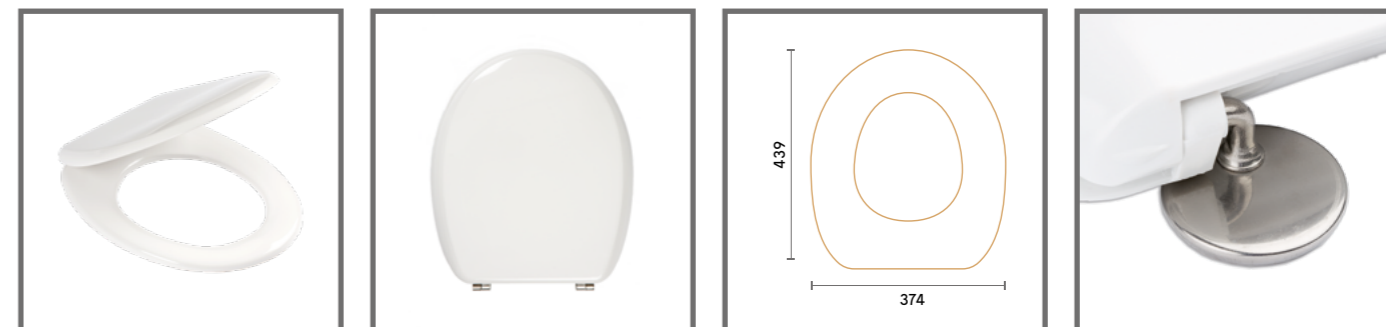

LINEA "TERMOINDURENTE" | "THERMOSETTING" LINE

COLORE COLOUR	CERNIERA HINGES	PARACOLPI BUMPERS	INTERASSE WHEELBASE	CODICE CODE	€
Bianco EU White EU	singola, regolabile in metallo BR CER T 0006 single, adjustable in metal BR CER T 0006	passante through	135-185 mm	BS TER 9	49,16