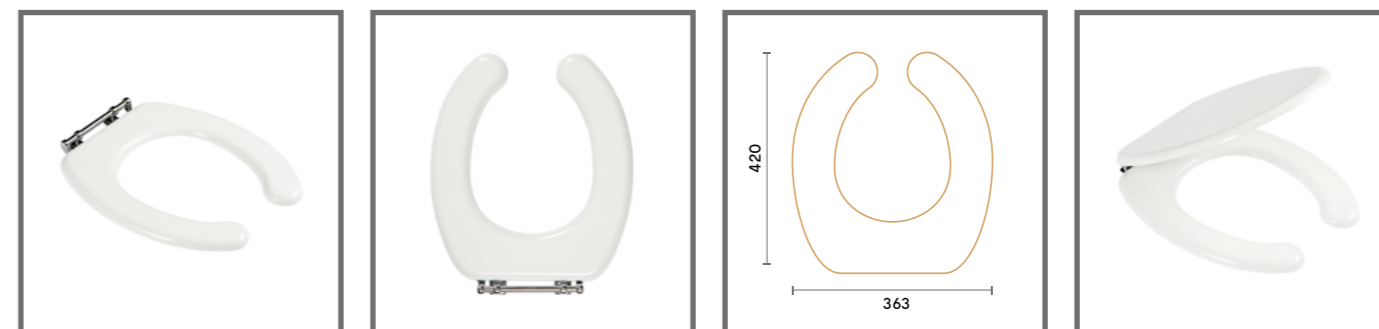

UNIVERSALI | UNIVERSAL

COLORE COLOUR	INTERASSE WHEELBASE	CERNIERA HINGES	VERSIONE VERSION	CODICE CODE	€
Bianco EU EU white	140-165 mm	A tubetto, fissa/regolabile in lega cromata BR CER A 002B Tube, fixed/adjustable in chromed alloy BR CER A 002B	Senza coperchio Without lid	BS COM S VR65	42,04
		A tubetto, fissa/regolabile in lega cromata BR CER A 0001 Tube, fixed/adjustable in chromed alloy BR CER A 0001	Con coperchio With lid	BS COM S VR64	87,18