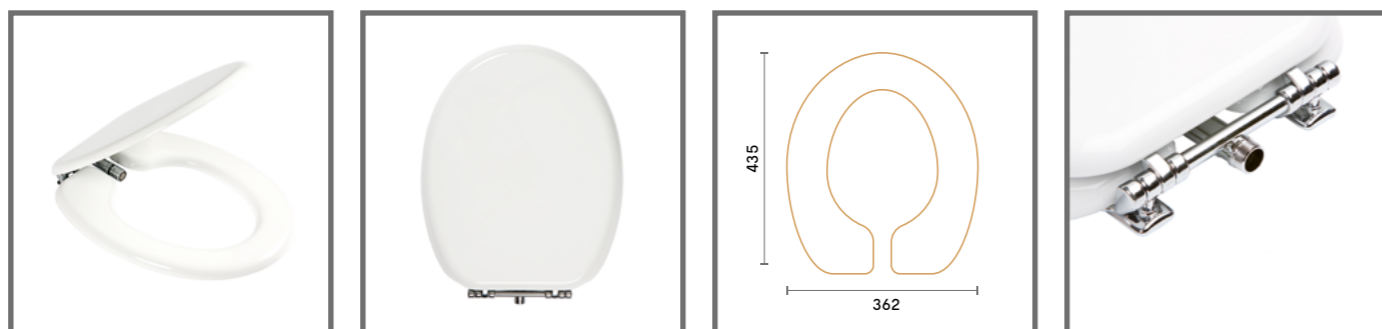

COMPATIBILITÀ | COMPATIBILITY **AZZURRA - GALASSIA - INCEA**

COLORE COLOUR	INTERASSE WHEELBASE	CERNIERA HINGES	VERSIONE VERSION	CODICE CODE	€
Bianco EU EU white	120-180 mm	A tubetto, fissa/girevole in lega cromata - BR CER A 002B Tube, swivel/adjustable in chromed alloy - BR CER A 002B	Con doccia (da completare con miscelatore e flessibile) With shower (to complete with mixer and hoses)	BS FOR A VR71	216,77