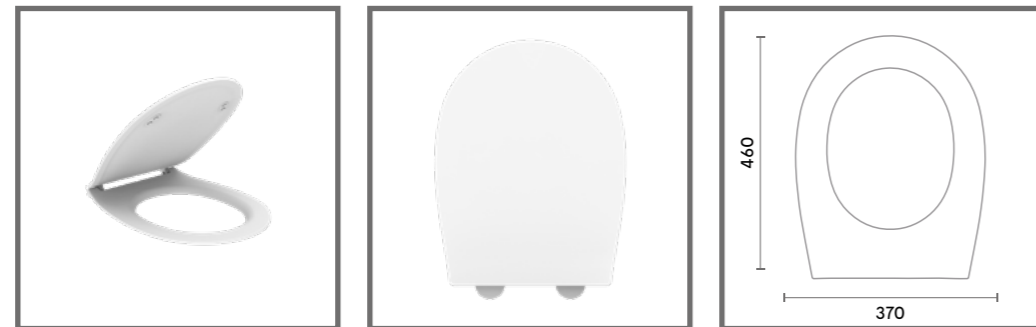

Sedile termoindurente con chiusura soft-close e sgancio rapido

Slim thermoset seat, with soft-close and quick release system

COLORE COLOUR	CERNIERA HINGES	FISSAGGIO FIXING	INTERASSE WHEELBASE	CODICE CODE	€
Bianco opaco White matt	Cerniera eccentrica regolabile Adjustable eccentric hinge	Opzione di sgancio rapido integrato Integrated quick release option	140-180 mm	BS KTE O 0001	171,75
Nero opaco Black matt	Cerniera eccentrica regolabile Adjustable eccentric hinge	Opzione di sgancio rapido integrato Integrated quick release option	140-180 mm	BS KTE K 0001	189,89