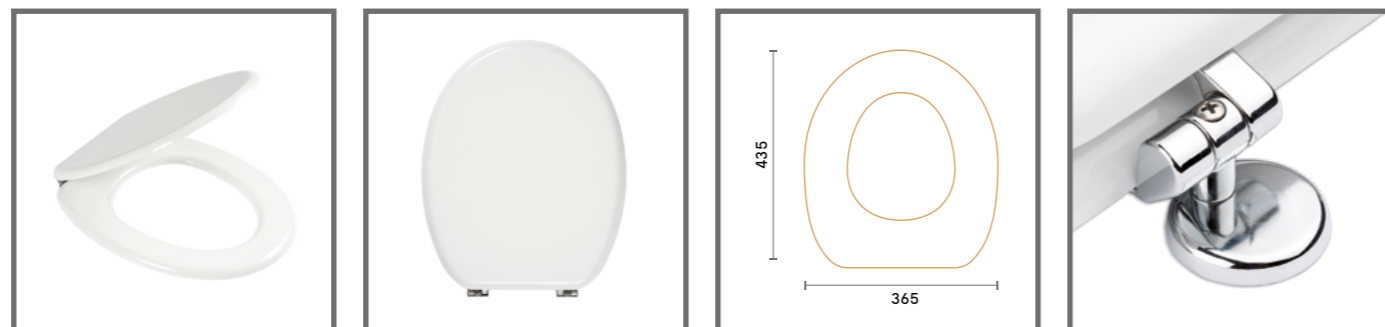

LINEA "MADE IN ITALY" | "MADE IN ITALY" LINE

COLORE COLOUR	CERNIERA HINGES	FISSAGGIO FIXING	INTERASSE WHEELBASE	PARACOLPI BUMPERS	CODICE CODE	€
Bianco EU White EU	singola, girevole/regolabile cromata BR CER A 0199 single, chromed swivel/ adjustable BR CER A 0199	passante through	120-180 mm	BRG04 (x2) BRG05 (x4)	BS PRE S VR00	69,73