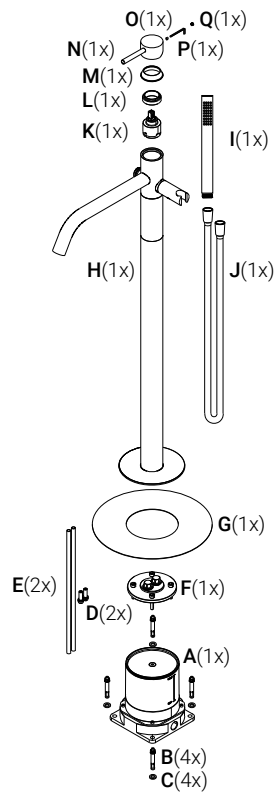

## MISCELATORE DA TERRA PER VASCA FLOOR STANDING BATH MIXER

---

Min ~0,05 MPa (0,5 bar) Max ~1,00 MPa (10 bar)	0,1-0,5 MPa (1~5 bar) Cold 15° C Hot 60° C
°C Min 4° C Max 90° C	
ON OFF	