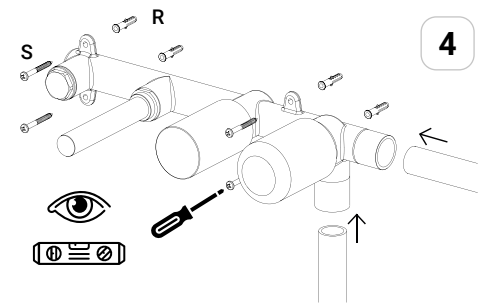

## MISCELATORE A INCASSO PER VASCA CON DOCCETTA BUILT-IN BATH MIXER WITH HAND SHOWER

<p>Min~0,05 MPa (0,5 bar) Max~1,00 MPa (10 bar)</p>	<p>0,1~0,5 MPa (1~5 bar) Cold 15 °C Hot 60 °C</p>	<p>ON OFF</p>
<p>Min 4 °C Max 90 °C</p>		