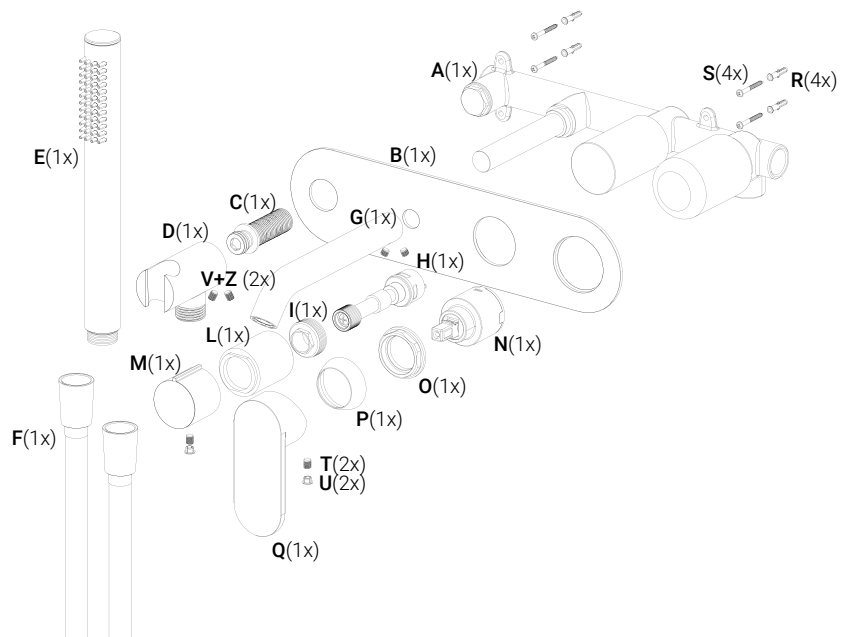

## MISCELATORE A INCASSO PER VASCA CON DOCCETTA BUILT-IN BATH MIXER WITH HAND SHOWER

<p>Min~0,05 MPa (0,5 bar) Max~1,00 MPa (10 bar)</p>	<p>0,1~0,5 MPa (1~5 bar) Cold 15 °C Hot 60 °C</p>	<p>ON OFF</p>
<p>Min 4 °C Max 90 °C</p>		