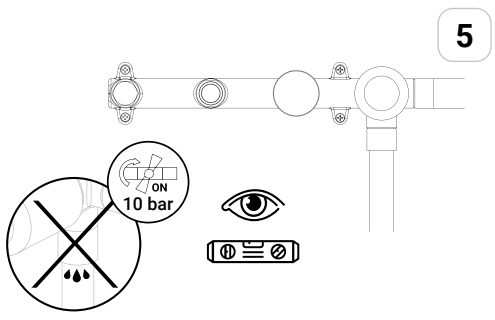

## MISCELATORE A INCASSO PER VASCA CON DOCCETTA BUILT-IN BATH MIXER WITH HAND SHOWER

<p>Min~0,05 MPa (0,5 bar) Max~1,00 MPa (10 bar)</p>	<p>0,1~0,5 MPa (1~5 bar) Cold 15 °C Hot 60 °C</p>	<p>ON OFF</p>
<p>Min 4 °C Max 90 °C</p>		