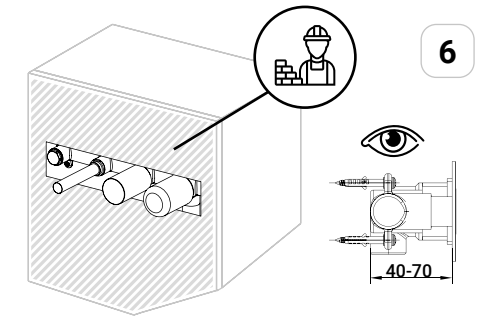

## MISCELATORE A INCASSO PER VASCA CON DOCCETTA BUILT-IN BATH MIXER WITH HAND SHOWER

<p>Min~0,05 MPa (0,5 bar) Max~1,00 MPa (10 bar)</p>	<p>0,1~0,5 MPa (1~5 bar) Cold 15 °C Hot 60 °C</p>	<p>ON OFF</p>
<p>Min 4 °C Max 90 °C</p>		