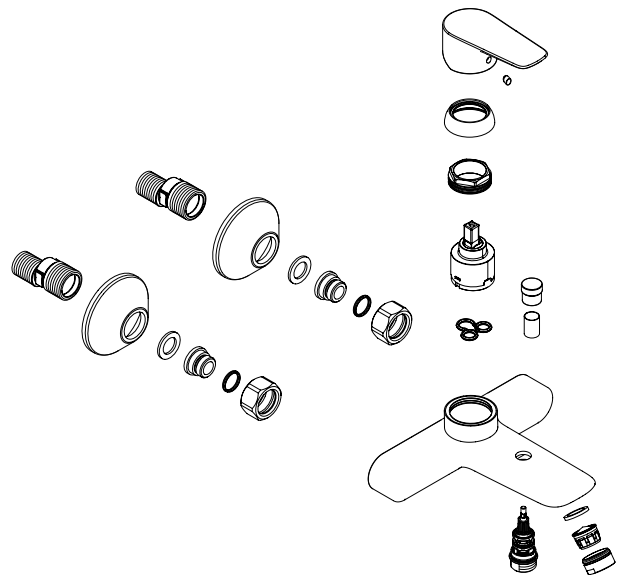

MISCELATORE ESTERNO VASCA/DOCCIA EXTERNAL BATH/SHOWER MIXER

3

4

5

6

1

TEFLON

2