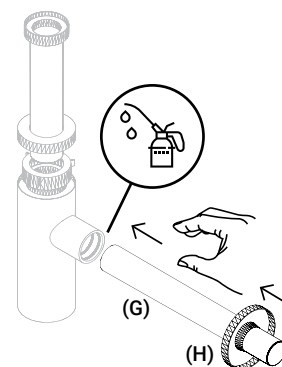

## SIFONE BOTTLE TRAP

1

2

3

4

5

6

<p><b>bar</b> Min 1,5 bar Max 5,0 bar</p>	<p><b>l/min</b> Min 12 l/min Max 24 l/min</p>	
<p><b>°C</b> Min 5° C Max 80° C</p>		<p><b>ON</b></p> <p><b>OFF</b></p>