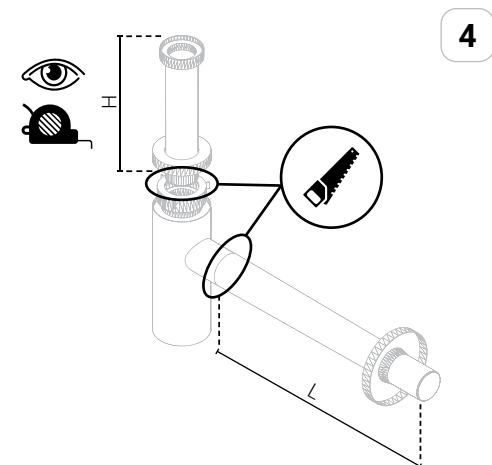

## SIFONE BOTTLE TRAP

1

2

3

4

5

6

<p><b>bar</b> Min 1,5 bar Max 5,0 bar</p>	<p><b>l/min</b> Min 12 l/min Max 24 l/min</p>	
<p><b>°C</b> Min 5° C Max 80° C</p>		<p><b>ON</b></p> <p><b>OFF</b></p>