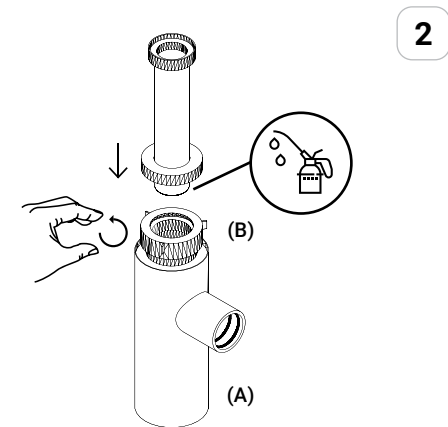

## SIFONE BOTTLE TRAP

1

2

3

4

5

6

<p><b>bar</b> Min 1,5 bar Max 5,0 bar</p>	<p><b>l/min</b> Min 12 l/min Max 24 l/min</p>	
<p><b>°C</b> Min 5° C Max 80° C</p>		<p><b>ON</b></p> <p><b>OFF</b></p>