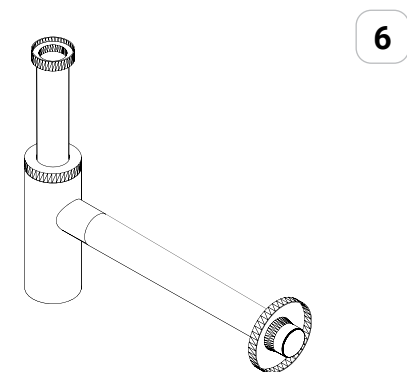

## SIFONE BOTTLE TRAP

1

2

3

4

5

6

<p><b>bar</b> Min 1,5 bar Max 5,0 bar</p>	<p><b>l/min</b> Min 12 l/min Max 24 l/min</p>	
<p><b>°C</b> Min 5° C Max 80° C</p>		<p><b>ON</b></p> <p><b>OFF</b></p>