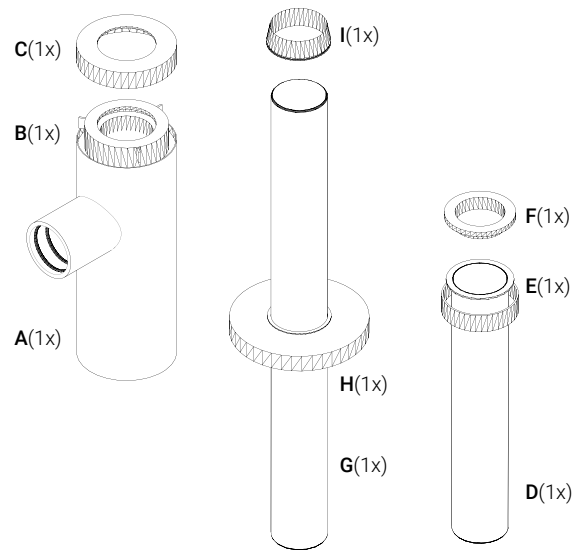

## SIFONE BOTTLE TRAP

1

2

3

4

5

6

<p><b>bar</b> Min 1,5 bar Max 5,0 bar</p>	<p><b>l/min</b> Min 12 l/min Max 24 l/min</p>	
<p><b>°C</b> Min 5° C Max 80° C</p>		<p><b>ON</b></p> <p><b>OFF</b></p>