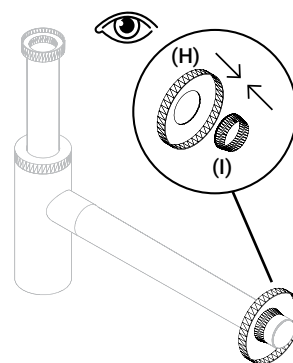

## SIFONE BOTTLE TRAP

1

2

3

4

5

6

<p><b>bar</b> Min 1,5 bar Max 5,0 bar</p>	<p><b>l/min</b> Min 12 l/min Max 24 l/min</p>	
<p><b>°C</b> Min 5° C Max 80° C</p>		<p><b>ON</b></p> <p><b>OFF</b></p>