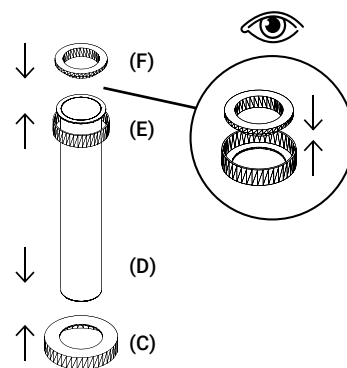

## SIFONE BOTTLE TRAP

1

2

3

4

5

6

<p><b>bar</b> Min 1,5 bar Max 5,0 bar</p>	<p><b>l/min</b> Min 12 l/min Max 24 l/min</p>	
<p><b>°C</b> Min 5° C Max 80° C</p>		<p><b>ON</b></p> <p><b>OFF</b></p>