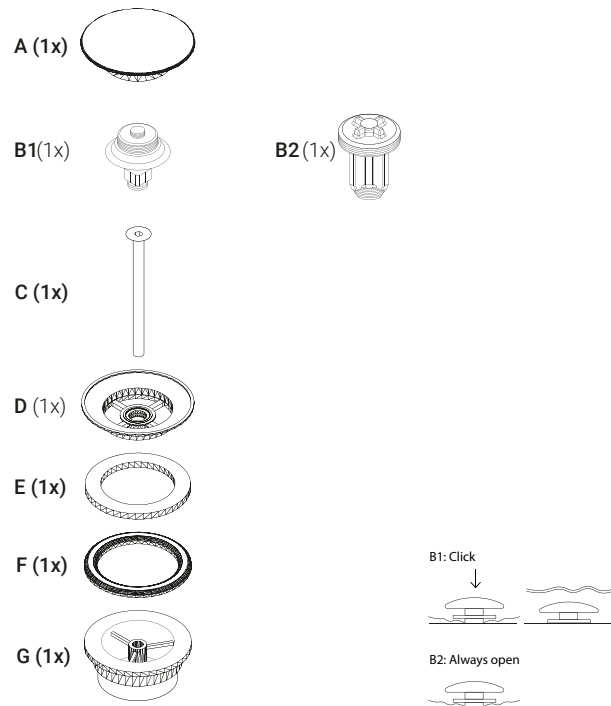

PILETTA CLICK-CLACK CLICK-CLACK DRAIN

1

2

3

4

5

6

7

| | | |
|---|---|------------------------------------|
| <p>bar Min 1,5 bar Max 5,0 bar</p> | <p>l/min Min 12 l/min Max 24 l/min</p> | <p>ON</p> <p>OFF</p> |
| <p>°C Min 5° C Max 80° C</p> | | |