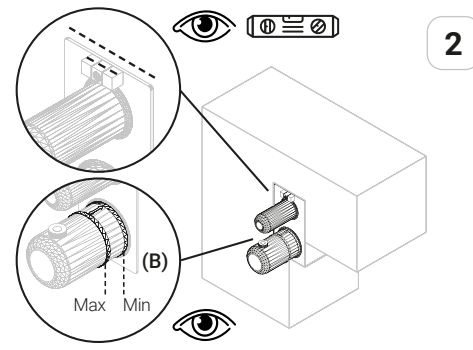

**MISCELATORE DOCCIA
AD INCASSO 2 VIE
2 WAYS BUILT-IN
SHOWER MIXER**

 bar Min 1,5 bar Max 5,0 bar	 l/min Min 12 l/min Max 24 l/min	 ON OFF
 °C Min 5 °C Max 80 °C	 	