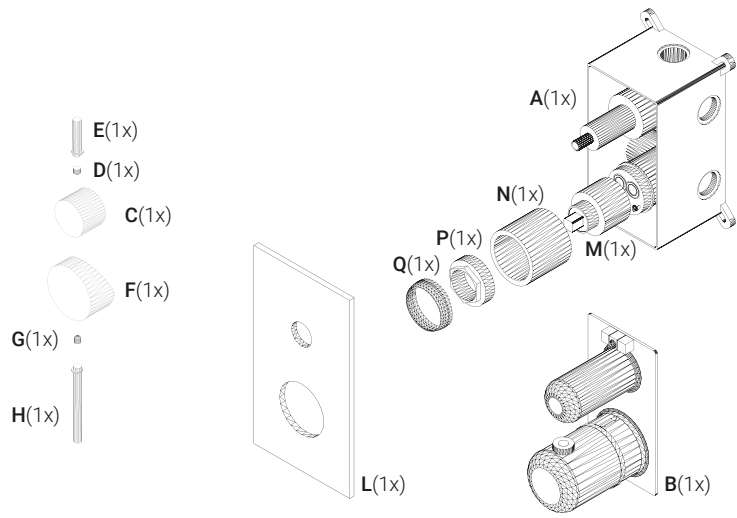

**MISCELATORE DOCCIA
AD INCASSO 2 VIE
2 WAYS BUILT-IN
SHOWER MIXER**

 bar Min 1,5 bar Max 5,0 bar	 l/min Min 12 l/min Max 24 l/min	 ON OFF
 °C Min 5 °C Max 80 °C	 	