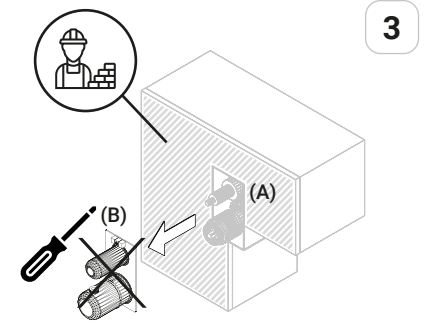

**MISCELATORE DOCCIA
AD INCASSO 2 VIE
2 WAYS BUILT-IN
SHOWER MIXER**

 bar Min 1,5 bar Max 5,0 bar	 l/min Min 12 l/min Max 24 l/min	 ON OFF
 °C Min 5 °C Max 80 °C	 	