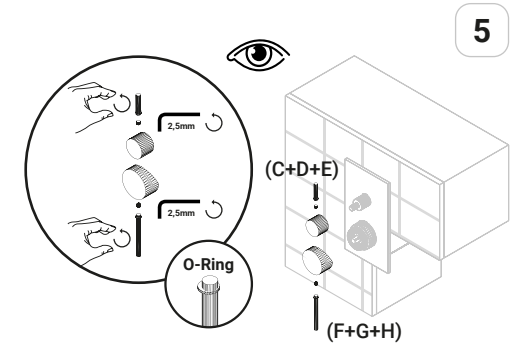

**MISCELATORE DOCCIA
AD INCASSO 2 VIE
2 WAYS BUILT-IN
SHOWER MIXER**

 bar Min 1,5 bar Max 5,0 bar	 l/min Min 12 l/min Max 24 l/min	 ON OFF
 °C Min 5 °C Max 80 °C	 	