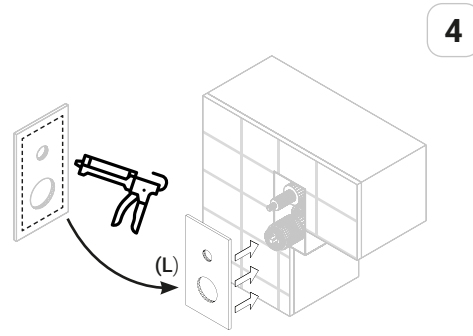

**MISCELATORE DOCCIA
AD INCASSO 2 VIE
2 WAYS BUILT-IN
SHOWER MIXER**

 bar Min 1,5 bar Max 5,0 bar	 l/min Min 12 l/min Max 24 l/min	 ON OFF
 °C Min 5 °C Max 80 °C	 	