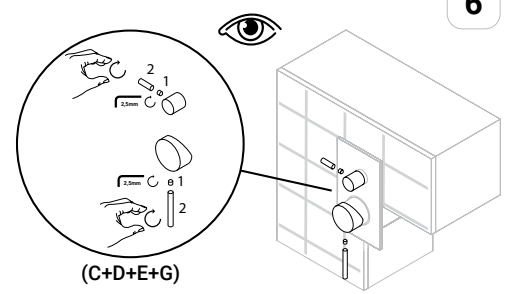

2

3

4

5

bar Min 1,5 bar Max 5,0 bar	l/min Min 12 l/min Max 24 l/min	ON OFF
°C Min 5° C Max 80° C		

1

6

7