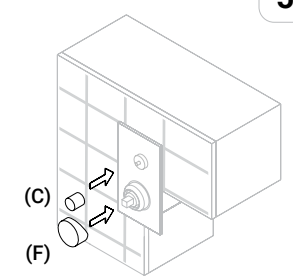

## MISCELATORE DOCCIA AD INCASSO 3 VIE 3 WAYS BUILT-IN SHOWER MIXER

2

3

4

5

<p><b>bar</b> Min 1,5 bar Max 5,0 bar</p>	<p><b>l/min</b> Min 12 l/min Max 24 l/min</p>	<p><b>ON</b> <b>OFF</b> </p>
<p><b>°C</b> Min 5° C Max 80° C</p>		