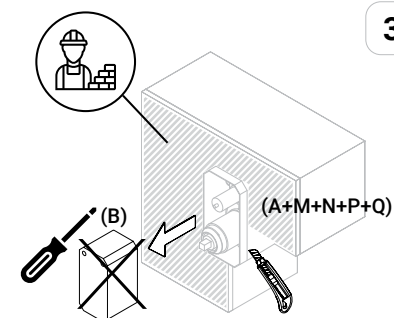

## MISCELATORE DOCCIA AD INCASSO 3 VIE 3 WAYS BUILT-IN SHOWER MIXER

2

3

4

5

<p><b>bar</b> Min 1,5 bar Max 5,0 bar</p>	<p><b>l/min</b> Min 12 l/min Max 24 l/min</p>	<p><b>ON</b> <b>OFF</b> </p>
<p><b>°C</b> Min 5° C Max 80° C</p>		