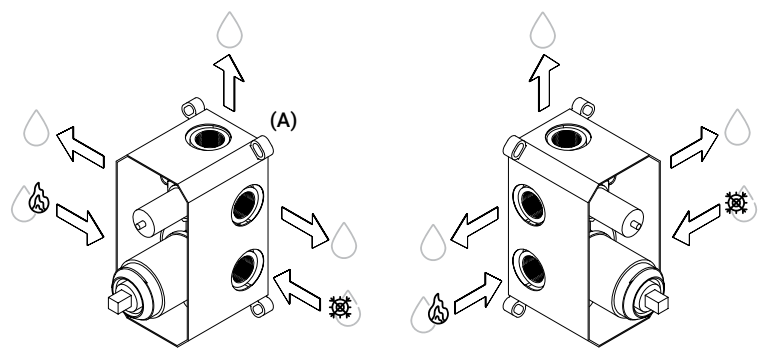

bar Min 1,5 bar Max 5,0 bar	l/min Min 12 l/min Max 24 l/min	ON OFF
°C Min 5° C Max 80° C		

1