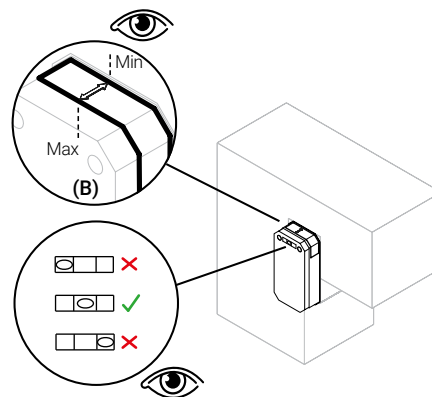

## MISCELATORE DOCCIA AD INCASSO 3 VIE 3 WAYS BUILT-IN SHOWER MIXER

2

3

4

5

<p><b>bar</b> Min 1,5 bar Max 5,0 bar</p>	<p><b>l/min</b> Min 12 l/min Max 24 l/min</p>	<p><b>ON</b> <b>OFF</b> </p>
<p><b>°C</b> Min 5° C Max 80° C</p>		