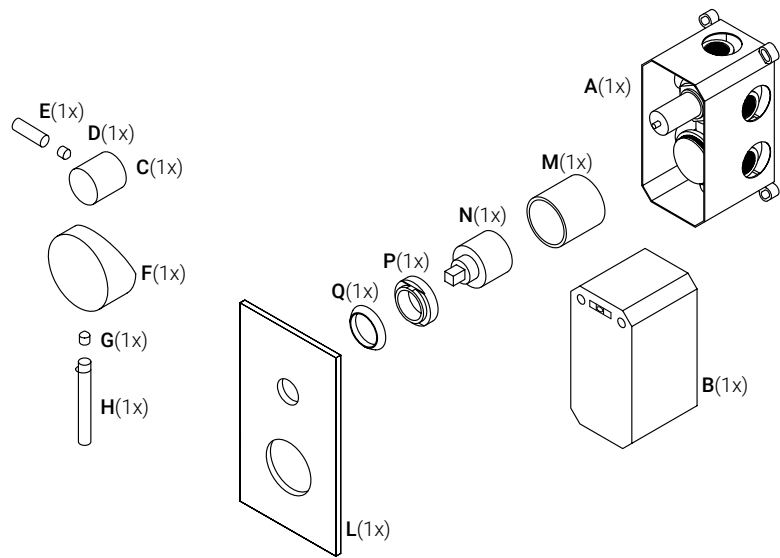

## MISCELATORE DOCCIA AD INCASSO 3 VIE 3 WAYS BUILT-IN SHOWER MIXER

2

3

4

5

<p><b>bar</b> Min 1,5 bar Max 5,0 bar</p>	<p><b>l/min</b> Min 12 l/min Max 24 l/min</p>	<p><b>ON</b> <b>OFF</b> </p>
<p><b>°C</b> Min 5° C Max 80° C</p>		