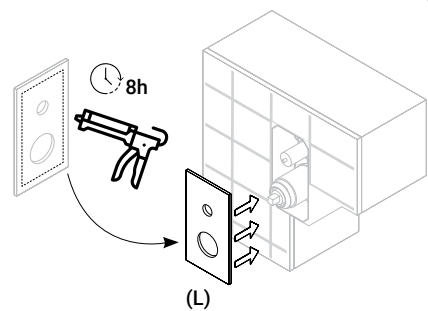

## MISCELATORE DOCCIA AD INCASSO 3 VIE 3 WAYS BUILT-IN SHOWER MIXER

2

3

4

5

<p><b>bar</b> Min 1,5 bar Max 5,0 bar</p>	<p><b>l/min</b> Min 12 l/min Max 24 l/min</p>	<p><b>ON</b> <b>OFF</b> </p>
<p><b>°C</b> Min 5° C Max 80° C</p>		