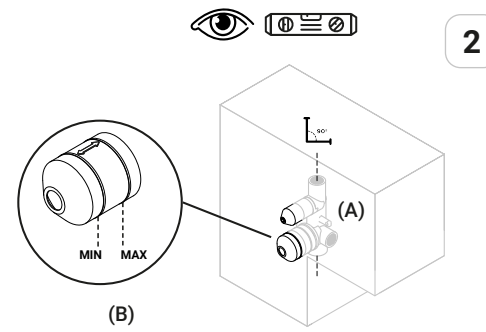

**MISCELATORE DOCCIA
AD INCASSO 2 VIE
2 WAYS BUILT-IN
SHOWER MIXER**

<p>bar Min 1,5 bar Max 5,0 bar</p>	<p>l/min Min 12 l/min Max 24 l/min</p>	<p>ON</p> <p>OFF</p>
<p>°C Min 5 °C Max 80 °C</p>		