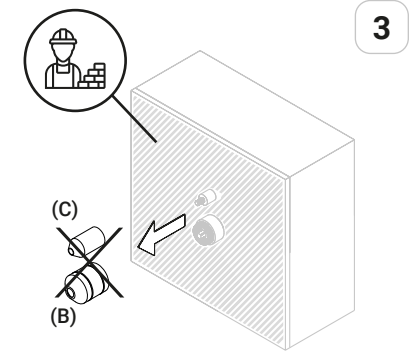

**MISCELATORE DOCCIA
AD INCASSO 2 VIE
2 WAYS BUILT-IN
SHOWER MIXER**

<p>bar Min 1,5 bar Max 5,0 bar</p>	<p>l/min Min 12 l/min Max 24 l/min</p>	<p>ON</p> <p>OFF</p>
<p>°C Min 5 °C Max 80 °C</p>		