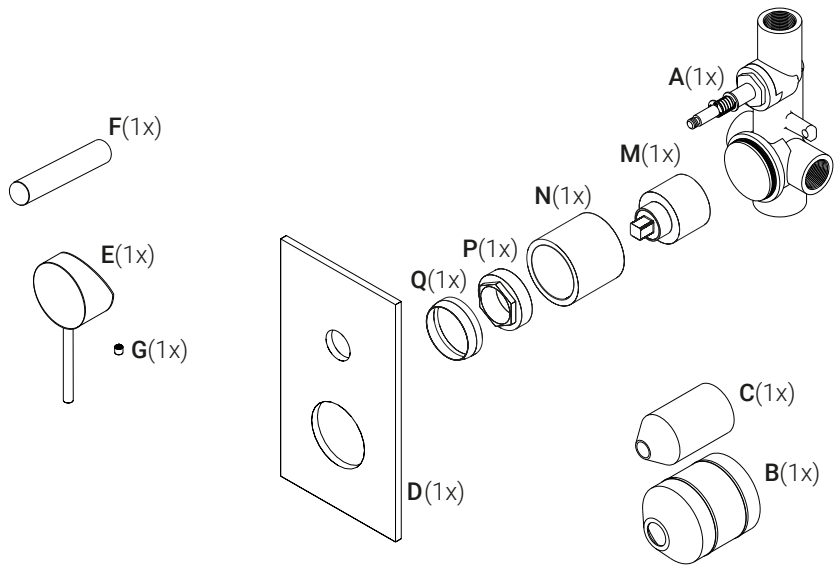

**MISCELATORE DOCCIA
AD INCASSO 2 VIE
2 WAYS BUILT-IN
SHOWER MIXER**

<p>bar Min 1,5 bar Max 5,0 bar</p>	<p>l/min Min 12 l/min Max 24 l/min</p>	<p>ON</p> <p>OFF</p>
<p>°C Min 5 °C Max 80 °C</p>		