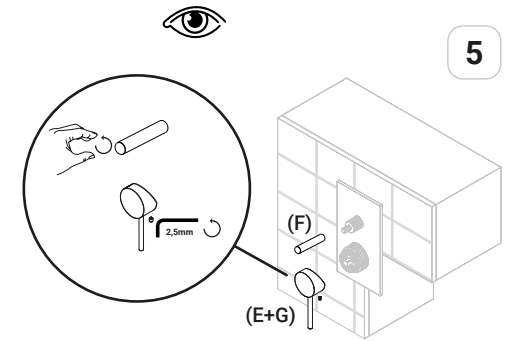

**MISCELATORE DOCCIA
AD INCASSO 2 VIE
2 WAYS BUILT-IN
SHOWER MIXER**

<p>bar Min 1,5 bar Max 5,0 bar</p>	<p>l/min Min 12 l/min Max 24 l/min</p>	<p>ON</p> <p>OFF</p>
<p>°C Min 5 °C Max 80 °C</p>		