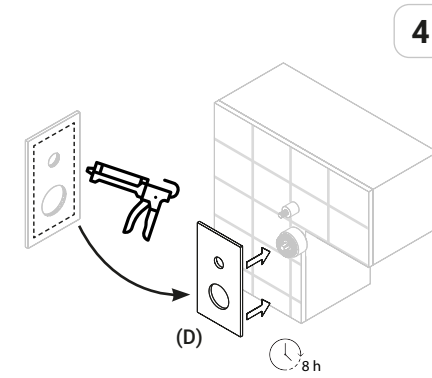

**MISCELATORE DOCCIA
AD INCASSO 2 VIE
2 WAYS BUILT-IN
SHOWER MIXER**

<p>bar Min 1,5 bar Max 5,0 bar</p>	<p>l/min Min 12 l/min Max 24 l/min</p>	<p>ON</p> <p>OFF</p>
<p>°C Min 5 °C Max 80 °C</p>		