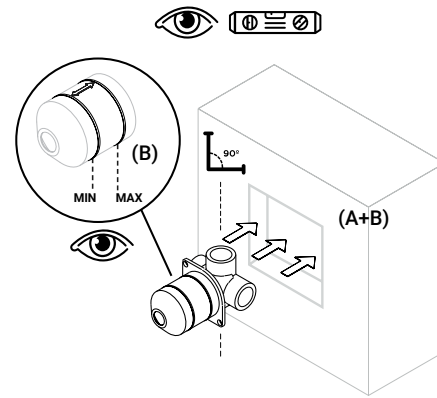

MISCELATORE DOCCIA AD INCASSO 1 VIA 1 WAY BUILT-IN SHOWER MIXER

2

3

<p>bar Min 1,5 bar Max 5,0 bar</p>	<p>l/min Min 12 l/min Max 24 l/min</p>	<p>ON</p> <p>OFF</p>
<p>°C Min 5° C Max 80° C</p>		

4

5

1

6