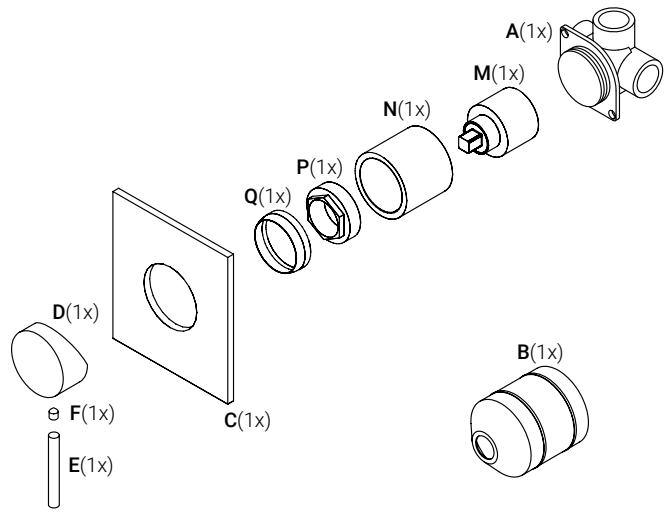

MISCELATORE DOCCIA AD INCASSO 1 VIA 1 WAY BUILT-IN SHOWER MIXER

2

3

<p>bar Min 1,5 bar Max 5,0 bar</p>	<p>l/min Min 12 l/min Max 24 l/min</p>	<p>ON</p> <p>OFF</p>
<p>°C Min 5° C Max 80° C</p>		

4

5

1

6