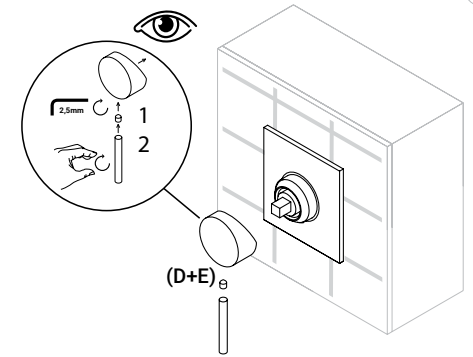

MISCELATORE DOCCIA AD INCASSO 1 VIA 1 WAY BUILT-IN SHOWER MIXER

2

3

<p>bar Min 1,5 bar Max 5,0 bar</p>	<p>l/min Min 12 l/min Max 24 l/min</p>	<p>ON</p> <p>OFF</p>
<p>°C Min 5° C Max 80° C</p>		

4

5

1

6