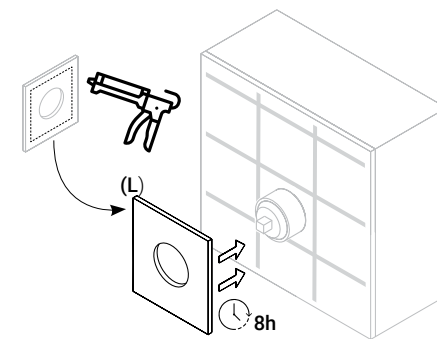

MISCELATORE DOCCIA AD INCASSO 1 VIA 1 WAY BUILT-IN SHOWER MIXER

2

3

<p>bar Min 1,5 bar Max 5,0 bar</p>	<p>l/min Min 12 l/min Max 24 l/min</p>	<p>ON</p> <p>OFF</p>
<p>°C Min 5° C Max 80° C</p>		

4

5

1

6