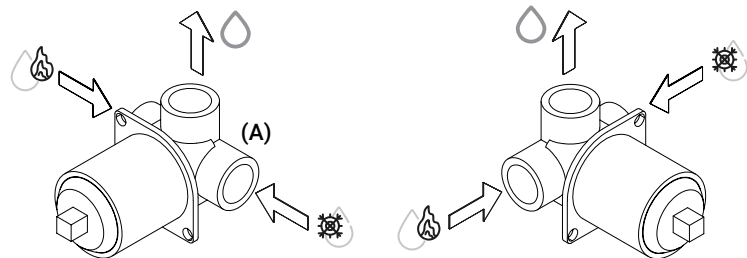

MISCELATORE DOCCIA AD INCASSO 1 VIA 1 WAY BUILT-IN SHOWER MIXER

2

3

<p>bar Min 1,5 bar Max 5,0 bar</p>	<p>l/min Min 12 l/min Max 24 l/min</p>	<p>ON</p> <p>OFF</p>
<p>°C Min 5° C Max 80° C</p>		

4

5

1

6