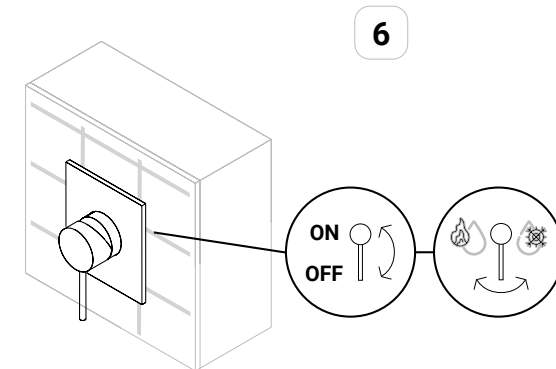

MISCELATORE DOCCIA AD INCASSO 1 VIA 1 WAY BUILT-IN SHOWER MIXER

2

3

<p>bar Min 1,5 bar Max 5,0 bar</p>	<p>l/min Min 12 l/min Max 24 l/min</p>	<p>ON</p> <p>OFF</p>
<p>°C Min 5° C Max 80° C</p>		

4

5

1

6