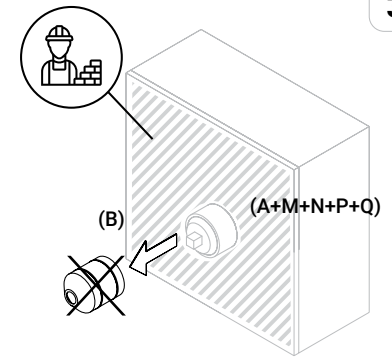

MISCELATORE DOCCIA AD INCASSO 1 VIA 1 WAY BUILT-IN SHOWER MIXER

2

3

<p>bar Min 1,5 bar Max 5,0 bar</p>	<p>l/min Min 12 l/min Max 24 l/min</p>	<p>ON</p> <p>OFF</p>
<p>°C Min 5° C Max 80° C</p>		

4

5

1

6