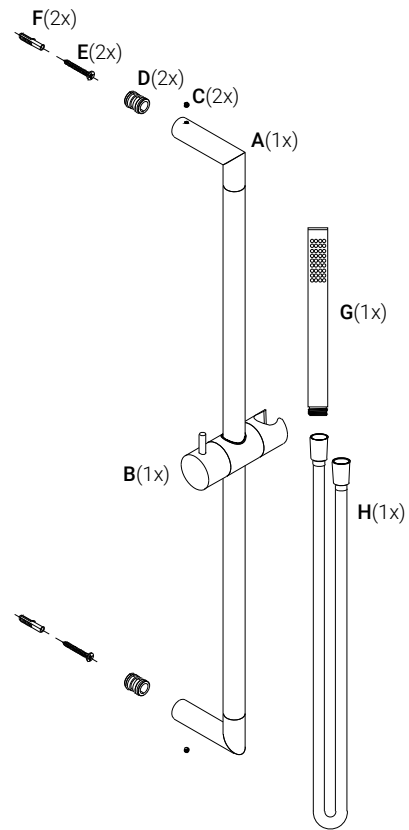

## ASTA DOCCIA SHOWER RAIL

<p>Min~0,05 MPa (0,5 bar) Max~1,00 MPa (10 bar)</p>	<p>l/min Max 9 l/min</p>	<p>ON</p> <p>OFF</p>
<p>°C Min 5° C Max 70° C</p>		