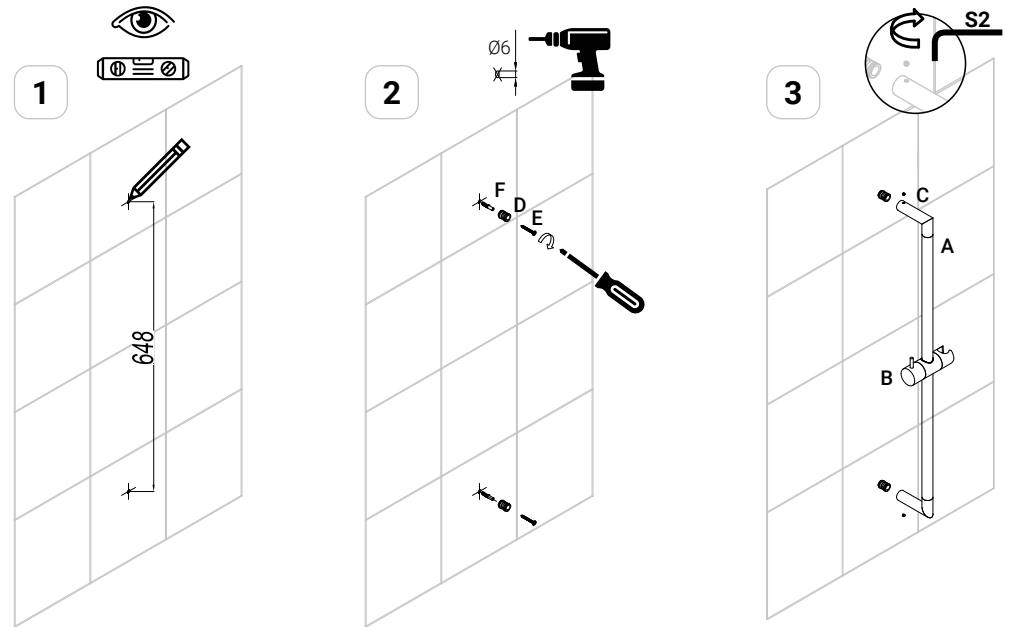

## ASTA DOCCIA SHOWER RAIL

<p>Min~0,05 MPa (0,5 bar) Max~1,00 MPa (10 bar)</p>	<p>l/min Max 9 l/min</p>	<p>ON</p> <p>OFF</p>
<p>°C Min 5° C Max 70° C</p>		