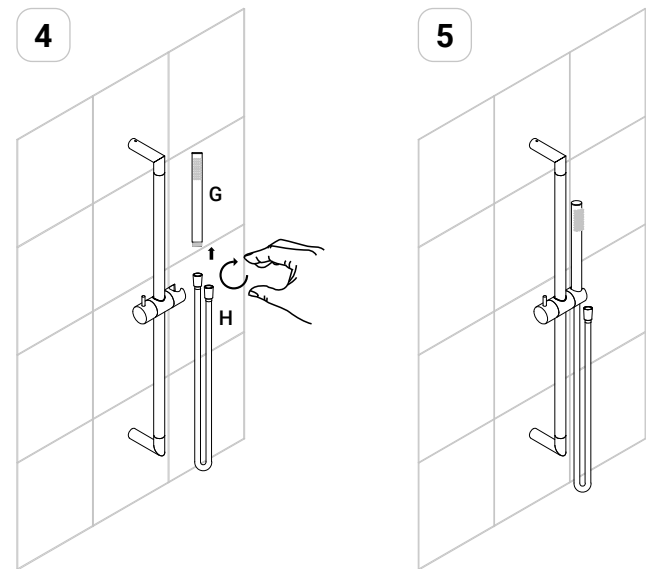

## ASTA DOCCIA SHOWER RAIL

<p>Min~0,05 MPa (0,5 bar) Max~1,00 MPa (10 bar)</p>	<p>l/min Max 9 l/min</p>	<p>ON</p> <p>OFF</p>
<p>°C Min 5° C Max 70° C</p>		