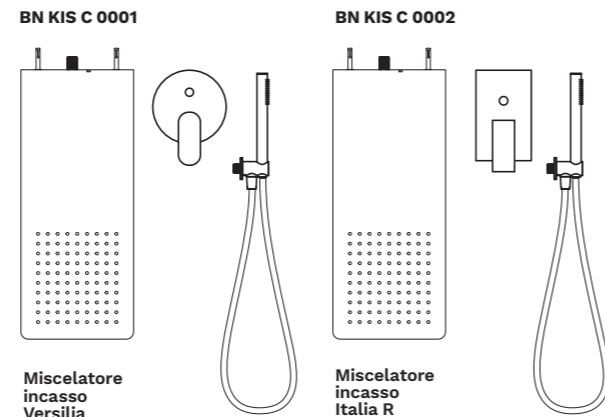

The shower solutions with mixer and wall mounted shower head include

- Stainless steel shower head
- Shower arm
- Wall outlet with hand shower holder
- Anti-twist pvc hose 1500 mm
- Hand shower
- Concealed 2 or 3 ways shower mixer

* Abbinabili alle famiglie dei nostri miscelatori: Versilia, Italia R, Ecostyle, Viktor e Stilox
* Can be combined with our mixer families: Versilia, Italia R, Ecostyle, Viktor and Stilox

Soluzioni doccia con miscelatore
Shower solutions with mixer

Termostatici **Thermostatic**

due vie 2 ways

Tre vie 3 ways

Miscelatore
incasso
Versilia
Concealed
mixer Versilia

Miscelatore
incasso
Italia R
Concealed
mixer Italia R

Le soluzioni doccia con miscelatore e soffione a sbalzo si compongono di: