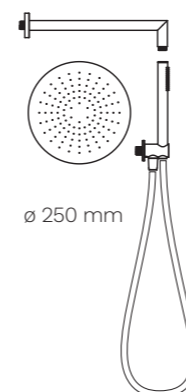

Acciaio inox spazzolato
Brushed stainless steel

BN STL X KT21