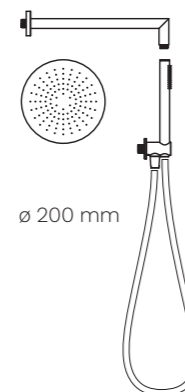

Soluzioni doccia senza miscelatore*
Shower solutions without mixer*

Round

Cromo
Chrome

BN KIS C 0018

BN KIS C 0019

BN KIS C 0013

BN KIS C 0014

BN KIS C 0015

BN KIS C 0016

BN KIS C 0017

BN KIS C 0010

BN KIS C 0011

BN KIS C 0012

Le soluzioni doccia senza miscelatore si compongono di

- Soffione in acciaio inox
- Braccio doccia
- Supporto fisso per doccetta con presa d'acqua integrata
- Flessibile in pvc antitorsione 1500 mm
- Doccetta

Solutions without mixer include

- Stainless steel shower head
- Shower arm
- Wall outlet with hand shower holder
- Anti-twist pvc hose 1500 mm
- Hand shower

Acciaio inox spazzolato
Brushed stainless steel