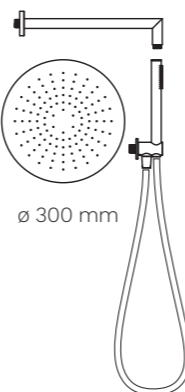

Soluzioni doccia senza miscelatore*
Shower solutions without mixer*

Round

Cromo
Chrome

BN KIS C 0018

BN KIS C 0019

BN KIS C 0013

BN KIS C 0014

BN KIS C 0015

BN KIS C 0016

BN KIS C 0017

BN KIS C 0010

BN KIS C 0011

BN KIS C 0012

Le soluzioni doccia senza miscelatore si compongono di

- Soffione in acciaio inox
- Braccio doccia
- Supporto fisso per doccetta con presa d'acqua integrata
- Flessibile in pvc antitorsione 1500 mm
- Doccetta

Solutions without mixer include

- Stainless steel shower head
- Shower arm
- Wall outlet with hand shower holder
- Anti-twist pvc hose 1500 mm
- Hand shower

Acciaio inox spazzolato
Brushed stainless steel