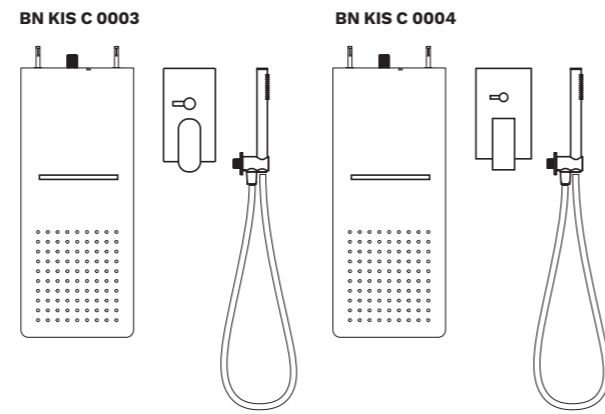

Termostatici **Thermostatic**

due vie 2 ways

Tre vie 3 ways

Miscelatore
incasso
Versilia
Concealed
mixer Versilia

Miscelatore
incasso
Italia R
Concealed
mixer Italia R

Le soluzioni doccia con miscelatore e soffione a sbalzo si compongono di:

- Soffione ultrapiatto in acciaio inox con erogazione effetto pioggia/cascata e sistema di attacco a muro
- Supporto fisso per doccetta con presa d'acqua integrata
- Flessibile in PVC antitorsione 1500 mm
- Doccetta
- Miscelatore incasso 2 o 3 vie