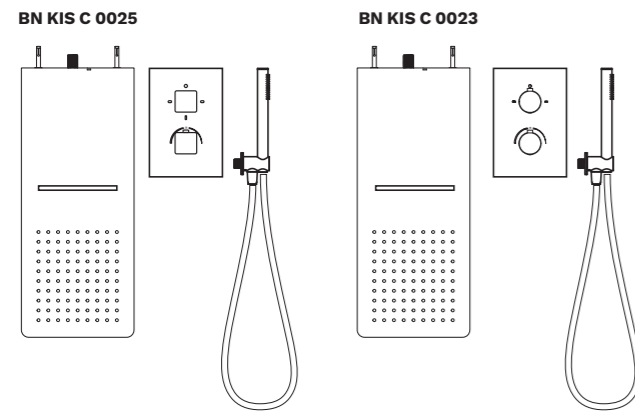

Termostatici **Thermostatic**

due vie 2 ways

Tre vie 3 ways

Miscelatore
incasso
Versilia
Concealed
mixer Versilia

Miscelatore
incasso
Italia R
Concealed
mixer Italia R

Le soluzioni doccia con miscelatore e soffione a sbalzo si compongono di: