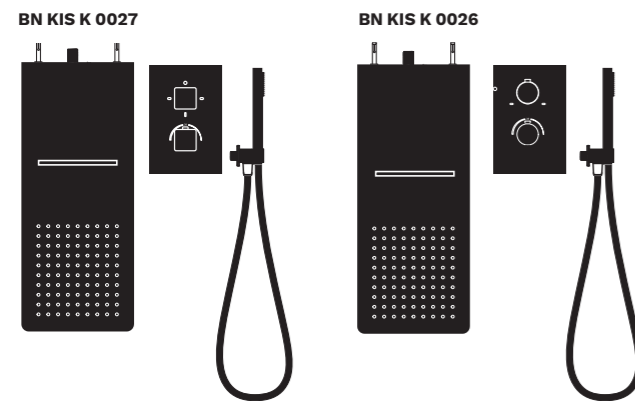

* Abbinabili alle famiglie dei nostri miscelatori: Versilia, Italia R, Ecostyle, Viktor e Stilox
* Can be combined with our mixer families: Versilia, Italia R, Ecostyle, Viktor and Stilox

Soluzioni doccia con miscelatore
Shower solutions with mixer

Termostatici **Thermostatic**

due vie 2 ways

Tre vie 3 ways

Miscelatore
incasso
Versilia
Concealed
mixer Versilia

Miscelatore
incasso
Italia R
Concealed
mixer Italia R

Le soluzioni doccia con miscelatore e soffione a sbalzo si compongono di: