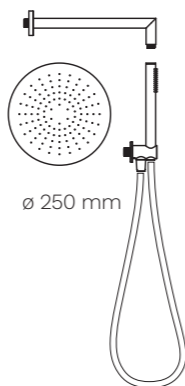

Soluzioni doccia senza miscelatore*
Shower solutions without mixer*

Round

Cromo
Chrome

BN KIS C 0018

BN KIS C 0019

BN KIS C 0013

BN KIS C 0014

BN KIS C 0015

BN KIS C 0016

BN KIS C 0017

BN KIS C 0010

BN KIS C 0011

BN KIS C 0012

Le soluzioni doccia senza miscelatore si compongono di

- Soffione in acciaio inox
- Braccio doccia
- Supporto fisso per doccetta con presa d'acqua integrata
- Flessibile in pvc antitorsione 1500 mm
- Doccetta

Solutions without mixer include

- Stainless steel shower head
- Shower arm
- Wall outlet with hand shower holder
- Anti-twist pvc hose 1500 mm
- Hand shower

Acciaio inox spazzolato
Brushed stainless steel